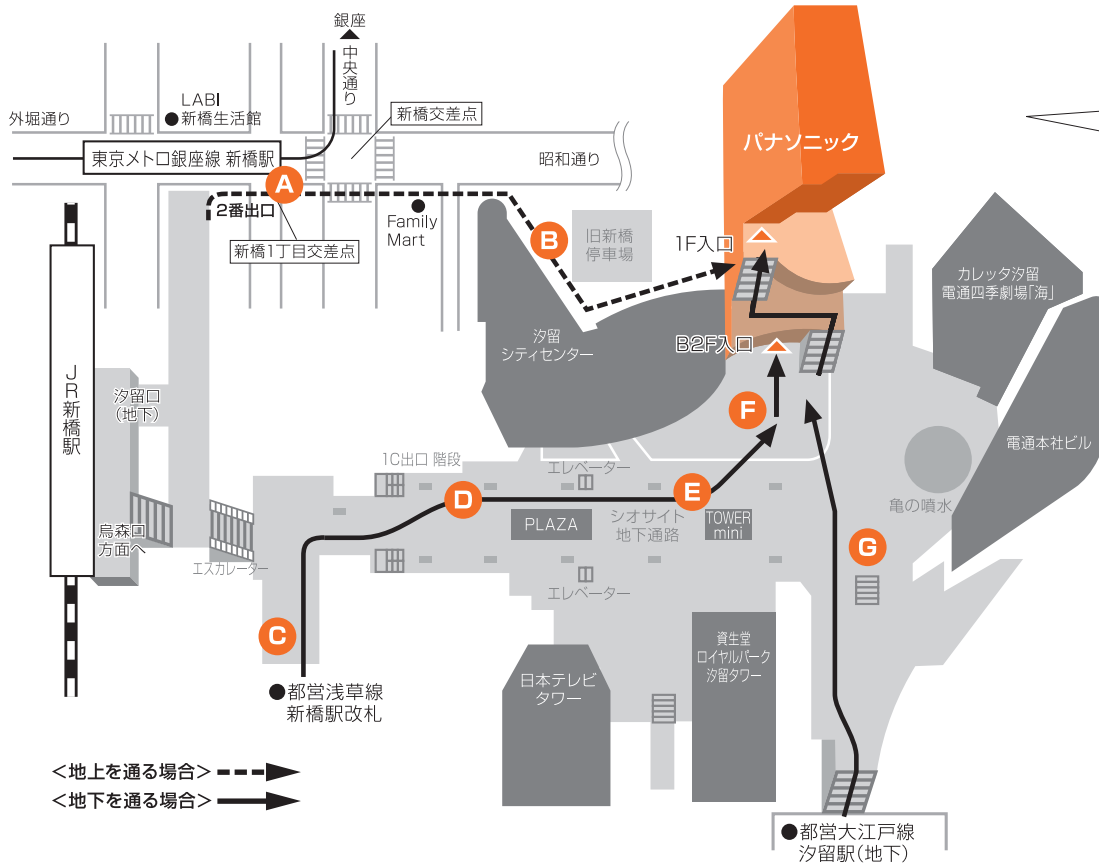

### <地下鉄よりお越しのお客様のためのご来場MAP>

#### 交通アクセス

- 東京メトロ銀座線新橋駅  
「2番出口」より徒歩約3分  
A → B
- 都営浅草線新橋駅  
改札より地下歩道をシオサイト方面へ徒歩約3分  
C → D → E → F
- 都営大江戸線汐留駅  
「JR・ゆりかもめ新橋駅方面改札口1〜6番」より  
銀座方面へ徒歩約1分  
G → F

#### <都営浅草線>

C 都営浅草線改札を出て直進し、つきあたりを右へ進みます

D 左手にSR看板が見え、シティセンターの看板とPLAZAの間を通りすぎます

#### <都営大江戸線>

G 大江戸線汐留駅からは改札から階段をのぼり左ななめに進みます