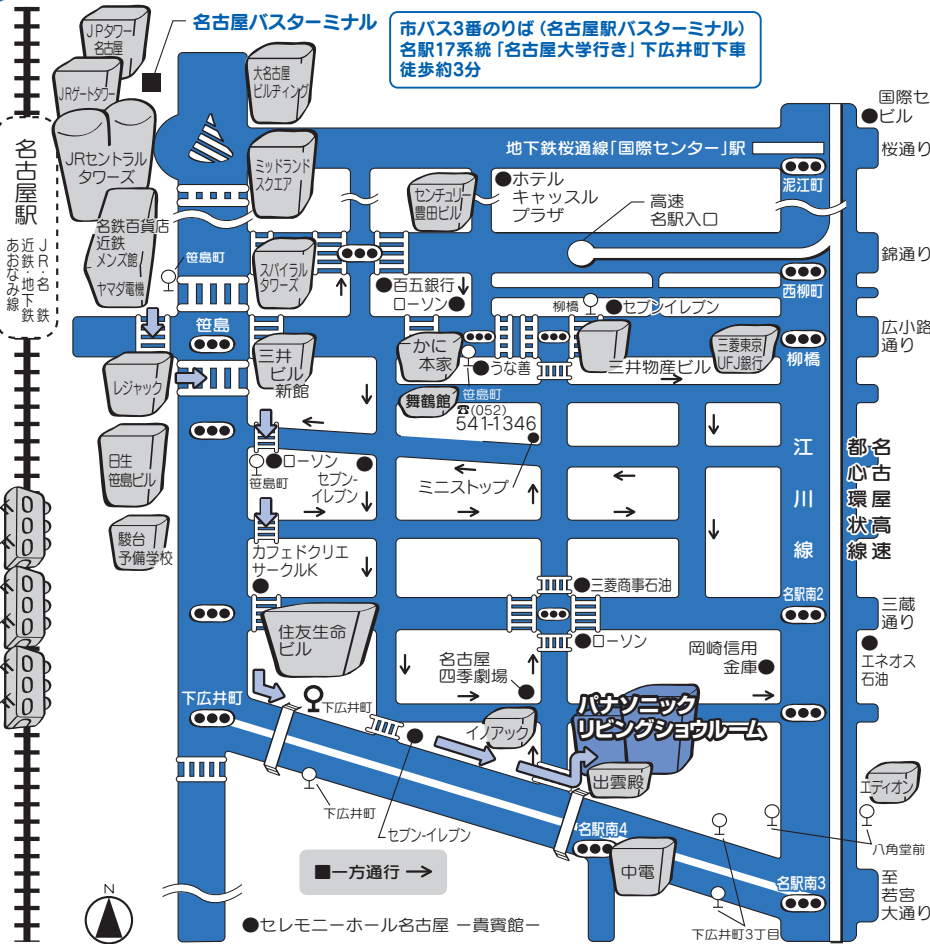

交通のご案内

名古屋周辺高速道路案内図

名古屋高速をご利用の方

黄金I.C出口▲または錦橋I.C出口●を降りて、矢印▲→あるいは●→に沿ってお進みください。
※ただし、名古屋西JCT方面よりお越しの方は黄金I.C出口はご利用になれません。
白川I.C出口●をご利用ください。
(矢印●→に沿ってお進みください。)

お車の場合

電車の場合

名古屋駅から
徒歩約15分

Panasonic Living SHOWROOM

パナソニックリビング ショールーム 名古屋
〒450-8611 名古屋市中村区名駅南2丁目7番55号
TEL (052) 583-8281 駐車場有
FAX (052) 583-1682
開館時間/午前10時~午後5時
(プラン受付は午後4時まで)
休館/毎週水曜日・お盆・年末年始
(水曜日が祝日の場合は開館致します。)