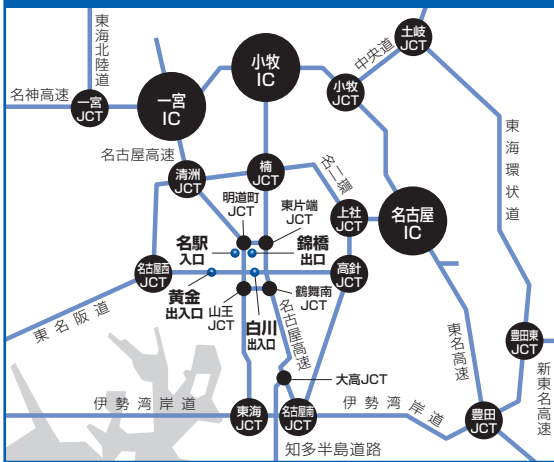

交通のご案内

名古屋周辺高速道路案内図

名古屋高速をご利用の方

黄金I.C出口▲または錦橋I.C出口●を降りて、矢印▲→あるいは●→に沿ってお進みください。
※ただし、名古屋西JCT方面よりお越しの方は黄金I.C出口はご利用になれません。
白川I.C出口●をご利用ください。
(矢印●→に沿ってお進みください。)

お車の場合

電車の場合

名古屋駅から
徒歩約15分

Panasonic Living SHOWROOM

パナソニックリビング ショールーム 名古屋
〒450-8611 名古屋市中村区名駅南2丁目7番55号
TEL (052) 583-8281 駐車場有
FAX (052) 583-1682
開館時間/午前10時~午後5時
(プラン受付は午後4時まで)
休館/毎週水曜日・お盆・年末年始
(水曜日が祝日の場合は開館致します。)