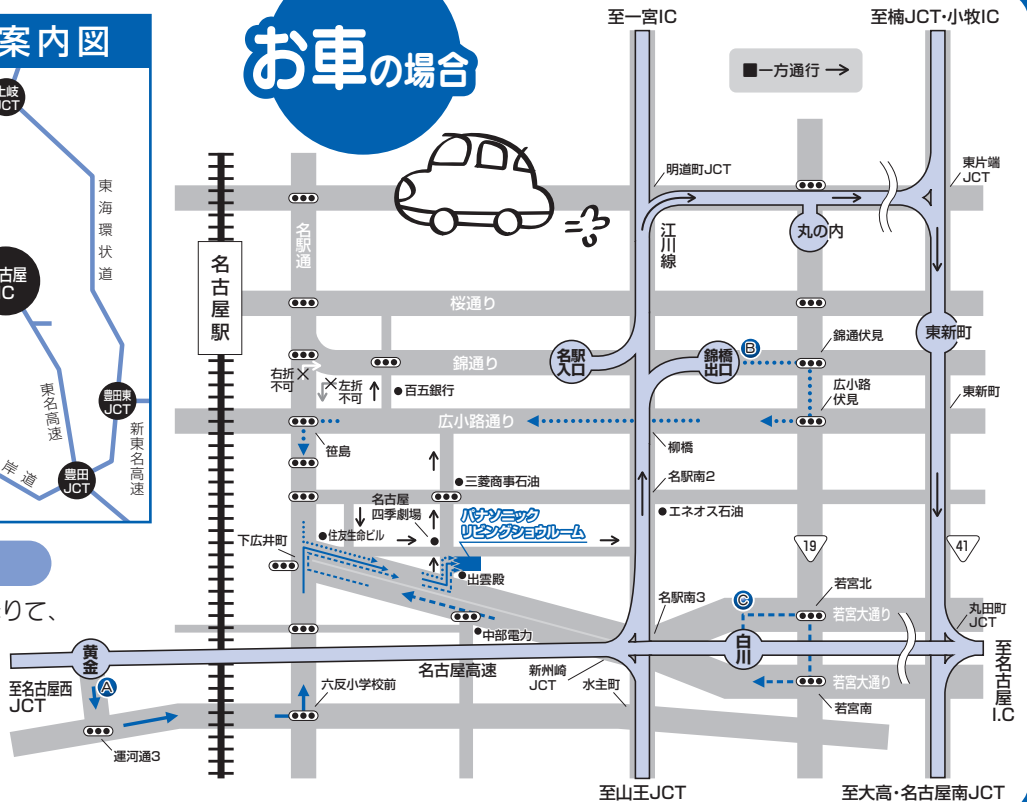

交通のご案内

名古屋周辺高速道路案内図

名古屋高速をご利用の方

黄金I.C出口▲または錦橋I.C出口●を降りて、矢印▲→あるいは●→に沿ってお進みください。
※ただし、名古屋西JCT方面よりお越しの方は黄金I.C出口はご利用になれません。
白川I.C出口●をご利用ください。
(矢印●→に沿ってお進みください。)

お車の場合

電車の場合

名古屋駅から
徒歩約15分

Panasonic Living SHOWROOM