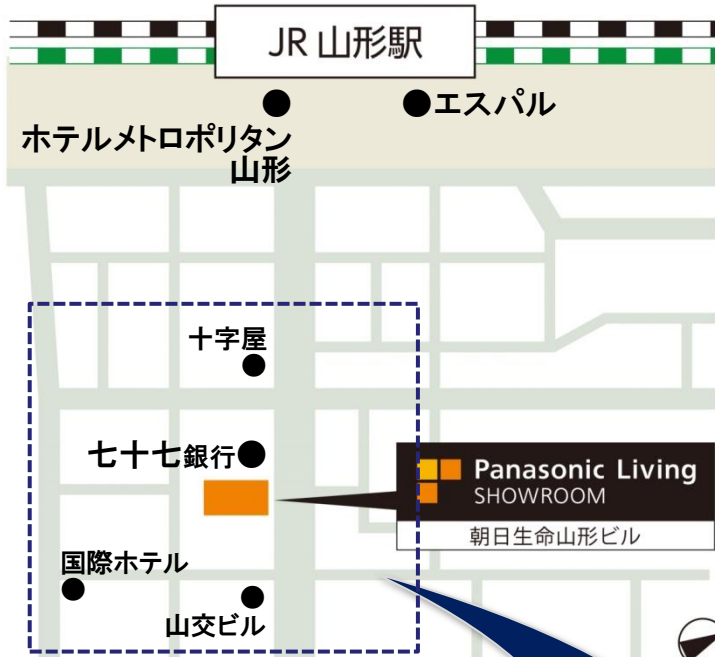

近隣契約駐車場ののご案内

パナソニックリビング ショールーム 山形

〒990-0039 山形市香澄町3-1-7 朝日生命山形ビル

開館時間： 10:00～17:00

休 館： 水曜、木曜（但し祝日の場合は開館）
お盆・年末年始

Tel.023-633-3733