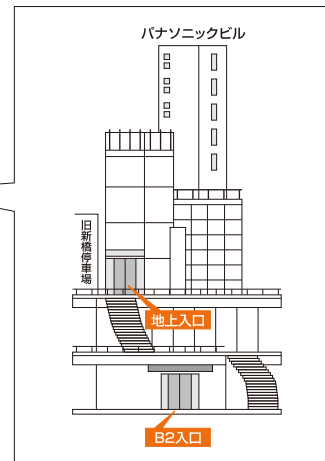

〈地下鉄よりお越しのお客様のためのご来場MAP〉

交通アクセス

- 東京メトロ銀座線新橋駅
「2番出口」より徒歩約3分
A → B
- 都営浅草線新橋駅
改札より地下歩道をシオサイト方面へ徒歩約3分
C → D → E → F
- 都営大江戸線汐留駅
「JR・ゆりかもめ新橋駅方面改札口1〜6番」より銀座方面へ徒歩約1分
G → F

〈東京メトロ銀座線〉

A 2番出口を出て、新橋交差点を更に直進します

B 汐留シティセンターに沿って進み、シティセンター入口を左に曲がるとビル1F入口が見えます

E 正面にタワーミニが見えてきたら左手に向かって直進します

F 地下道を抜けると、ショールーム入口が見えます。ようこそ、Panasonicリビング ショールーム 東京へ

〈都営浅草線〉

C 都営浅草線改札を出て直進し、つきあたりを右へ進みます

D 左手にSR看板が見え、シティセンターの看板とPLAZAの間を通りすぎます

〈都営大江戸線〉

G 大江戸線汐留駅からは改札から階段をのぼり左ななめに進みます