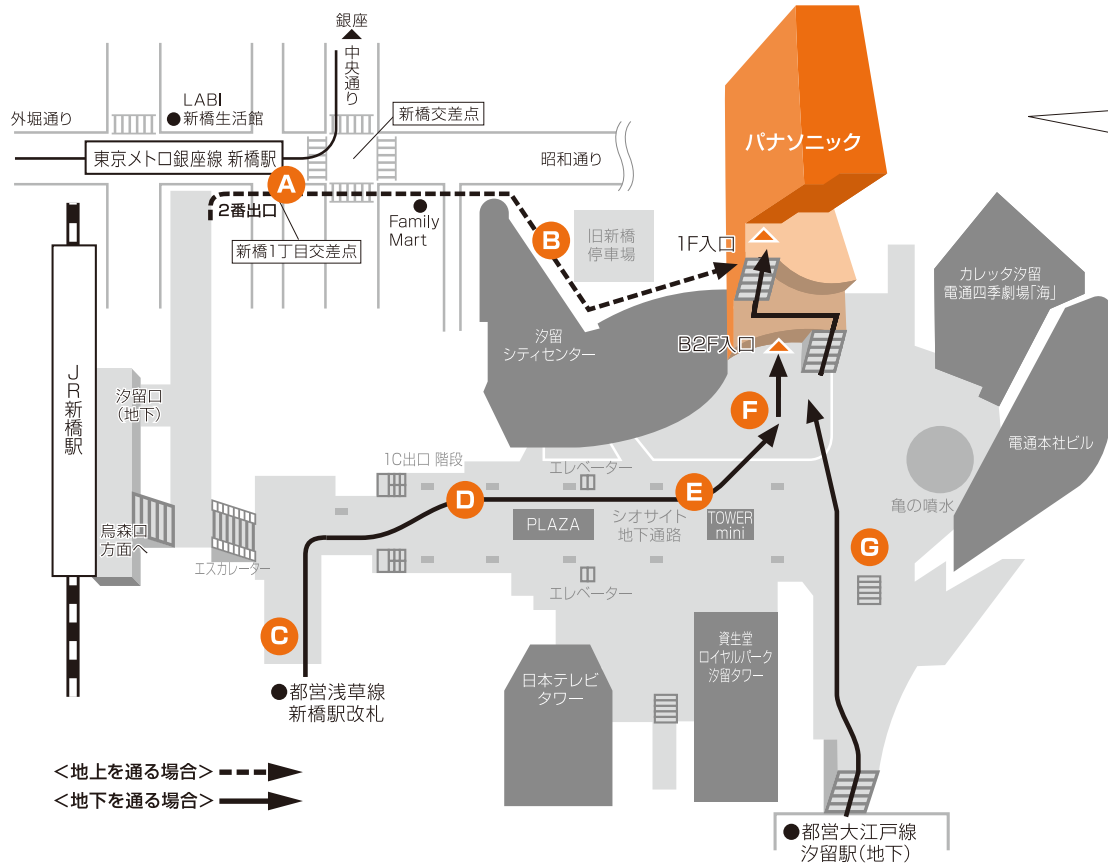

〈地下鉄よりお越しのお客様のためのご来場MAP〉

交通アクセス

- 東京メトロ銀座線新橋駅
「2番出口」より徒歩約3分
A → B
- 都営浅草線新橋駅
改札より地下歩道をシオサイト方面へ徒歩約3分
C → D → E → F
- 都営大江戸線汐留駅
「JR・ゆりかもめ新橋駅方面改札口1〜6番」より銀座方面へ徒歩約1分
G → F

〈東京メトロ銀座線〉

A 2番出口を出て、新橋交差点を更に直進します

B 汐留シティセンターに沿って進み、シティセンター入口を左に曲がるとビル1F入口が見えます

E 正面にタワーミニが見えてきたら左手に向かって直進します

F 地下道を抜けると、ショールーム入口が見えます。ようこそ、Panasonicリビング ショールーム 東京へ

〈都営浅草線〉

C 都営浅草線改札を出て直進し、つきあたりを右へ進みます

D 左手にSR看板が見え、シティセンターの看板とPLAZAの間を通りすぎます

〈都営大江戸線〉

G 大江戸線汐留駅からは改札から階段をのぼり左ななめに進みます