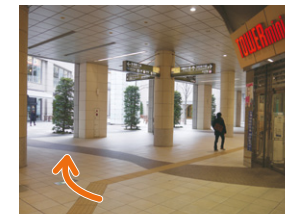

〈地下鉄よりお越しのお客様のためのご来場MAP〉

交通アクセス

- 東京メトロ銀座線新橋駅
「2番出口」より徒歩約3分
A → B
- 都営浅草線新橋駅
改札より地下歩道をシオサイト方面へ徒歩約3分
C → D → E → F
- 都営大江戸線汐留駅
「JR・ゆりかもめ新橋駅方面改札口1〜6番」より銀座方面へ徒歩約1分
G → F

〈東京メトロ銀座線〉

A 2番出口を出て、新橋交差点を更に直進します

B 汐留シティセンターに沿って進み、シティセンター入口を左に曲がるとビル1F入口が見えます

E 正面にタワーミニが見えてきたら左手に向かって直進します

F 地下道を抜けると、ショールーム入口が見えます。ようこそ、Panasonicリビング ショールーム 東京へ

〈都営浅草線〉

C 都営浅草線改札を出て直進し、つきあたりを右へ進みます

D 左手にSR看板が見え、シティセンターの看板とPLAZAの間を通りすぎます

〈都営大江戸線〉

G 大江戸線汐留駅からは改札から階段をのぼり左ななめに進みます