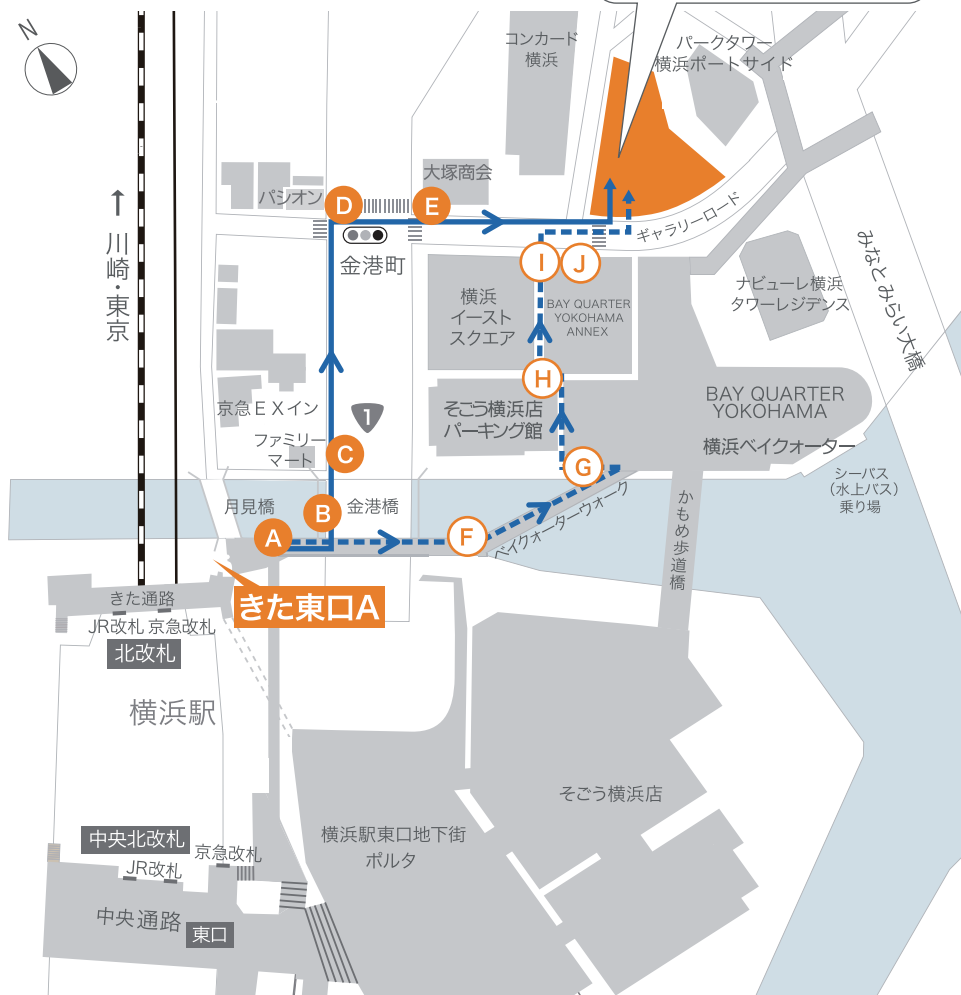

〈相鉄線・市営地下鉄でお越しの方〉

〈相鉄線・市営地下鉄線改札からきた東口A出口まで 徒歩約15分〉

A ジョイナス1Fの通路を直進します。

F きた東口Aに直進します。

B 右側のエスカレーターを下ります。

G 階段を上がります。

C ポルタの階段を下ります。

↓
詳細MAP「きた東口Aからの行き方」参照

D 左へ曲がり直進します。

E 突き当りを左に曲がり、扉を出たら右に曲がります。

2014年2月現在

〈 パナソニックリビング ショールーム 横浜 ご来場 MAP 〉

パナソニックリビング
ショールーム 横浜 (横浜プラザビル1F)

〈 地上経由 〉 —— 徒歩約5分
 〈 ベイクォーター経由 〉 - - - 徒歩約7分

〈きた東口Aからの行き方〉

〈地上経由〉

A 地上に出たら右へ曲がります。

B 金港橋を渡ります。

C コンビニを左手に見て直進します。

D 金港町の交差点を右に曲がります。

E 直進すると到着です。

〈ベイクォーター経由〉

A 地上に出たらベイクォーターウォークへ上がります。

F ベイクォーターウォークを直進します。

G 歩道橋を渡り終わったら左へ曲がります。

H 突き当たりを道なりに進みます。

I 直進して階段を下ります。

J 横断歩道を渡ると到着です。