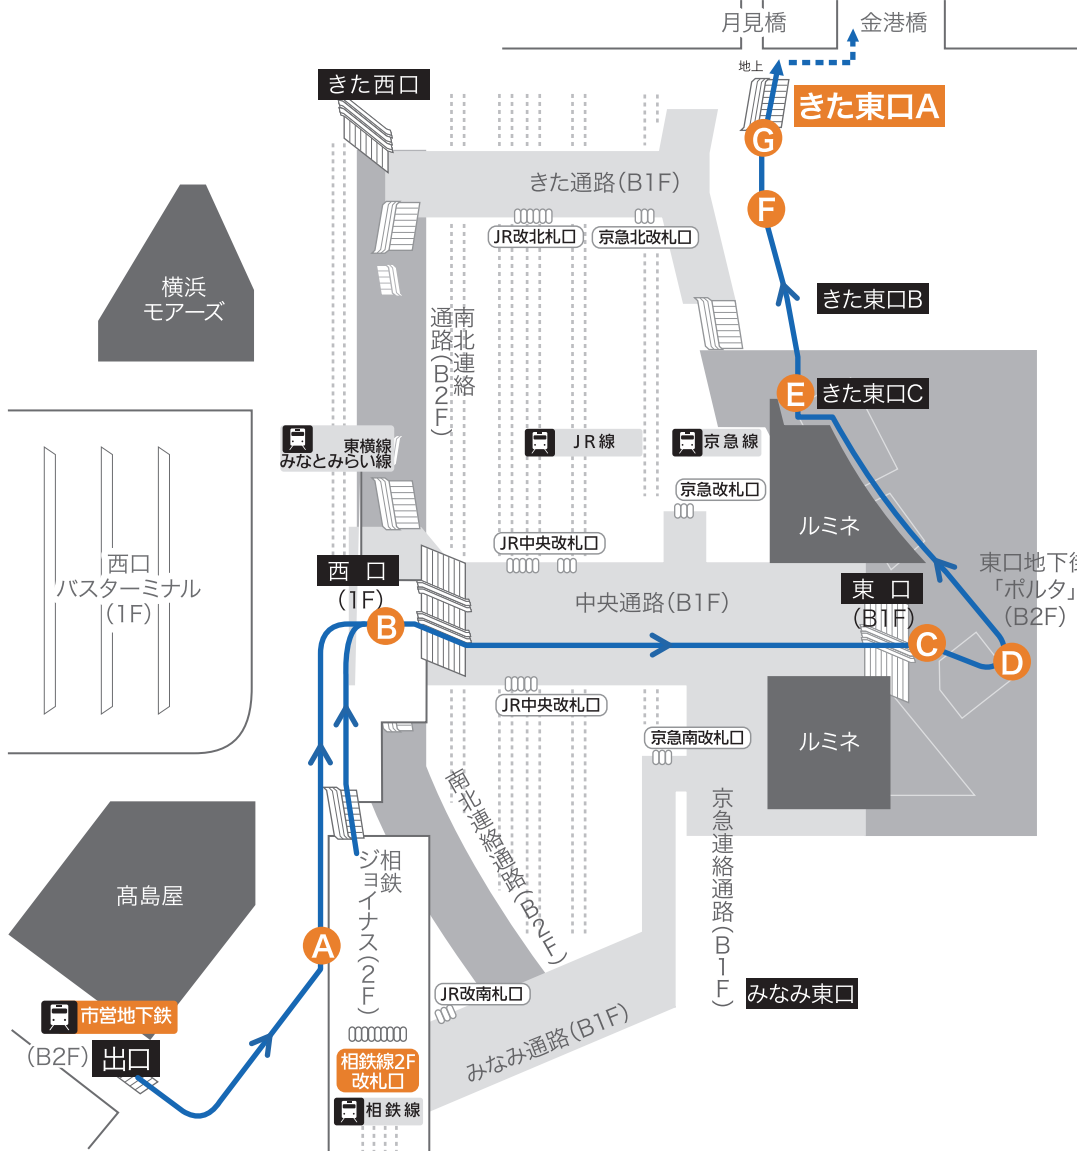

〈相鉄線・市営地下鉄でお越しの方〉

〈相鉄線・市営地下鉄線改札からきた東口A出口まで 徒歩約15分〉

A ジョイナス1Fの通路を直進します。

F きた東口Aに直進します。

B 右側のエスカレーターを下ります。

G 階段を上がります。

C ポルタの階段を下ります。

↓
詳細MAP「きた東口Aからの行き方」参照

D 左へ曲がり直進します。

E 突き当りを左に曲がり、扉を出たら右に曲がります。

2014年2月現在

〈 パナソニックリビング ショールーム 横浜 ご来場 MAP 〉

パナソニックリビング
ショールーム 横浜 (横浜プラザビル1F)

〈 地上経由 〉 —— 徒歩約5分
 〈 ベイクォーター経由 〉 - - - 徒歩約7分

〈きた東口Aからの行き方〉

〈地上経由〉

A 地上に出たら右へ曲がります。

B 金港橋を渡ります。

C コンビニを左手に見て直進します。

D 金港町の交差点を右に曲がります。

E 直進すると到着です。

〈ベイクォーター経由〉

A 地上に出たらベイクォーターウォークへ上がります。

F ベイクォーターウォークを直進します。

G 歩道橋を渡り終わったら左へ曲がります。

H 突き当たりを道なりに進みます。

I 直進して階段を下ります。

J 横断歩道を渡ると到着です。