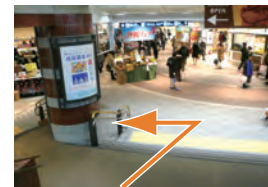

D 左へ曲がり直進します。

E 突き当りを左に曲がり、扉を出たら右に曲がります。

2014年2月現在

〈 パナソニックリビング ショールーム 横浜 ご来場 MAP 〉

パナソニックリビング
ショールーム 横浜 (横浜プラザビル1F)

〈 地上経由 〉 —— 徒歩約5分
 〈 ベイクォーター経由 〉 - - - 徒歩約7分

〈きた東口Aからの行き方〉

〈地上経由〉