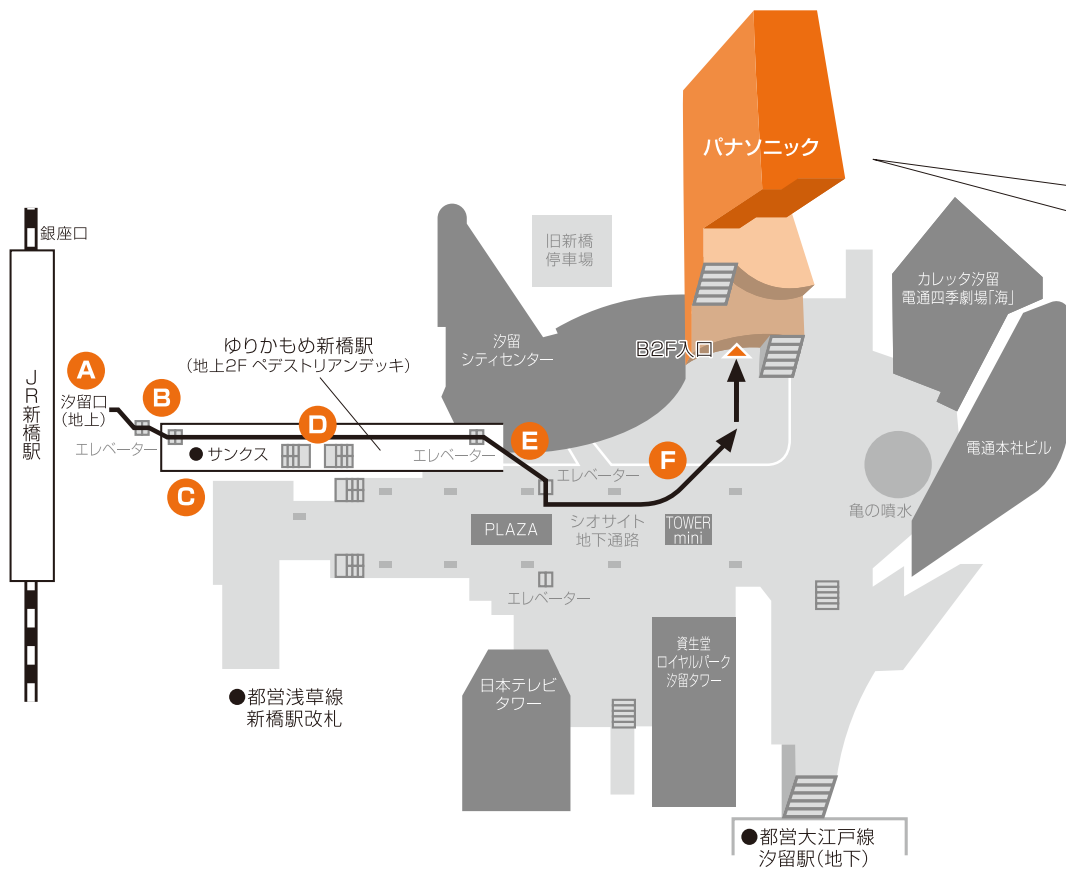

〈ベビーカー・車いすをご利用のお客様／ゆりかもめ新橋駅よりお越しのお客様のためのご来場MAP〉

交通アクセス

- JR新橋駅夕留口より
A → B → C → D → E → F
- ゆりかもめ新橋駅より
D → E → F

〈JR新橋駅夕留口〉

A JR新橋駅夕留口を出て左に曲がり、ゆりかもめの地上入口に向かいます

〈ゆりかもめ新橋駅〉

D 改札に向かう階段を通り過ぎ、汐留方面へ進みます

B ゆりかもめ地上入口に向かって右手にエレベーターがあります。エレベーターにて2階ペDESTリアンデッキへ上がります

E 汐留方面に向かう通路の途中、左手にシティセンターが見える付近にエレベーターがあります。エレベーターを降りてシティセンター前の地下通路へ

C 2階ペDESTリアンデッキへ上がるとサンクスが見えます。サンクスの左手をまっすぐに進みます。

F 地下道を抜けると、ショールーム入口が見えます。ようこそ、パナソニックリビング ショールーム 東京へ