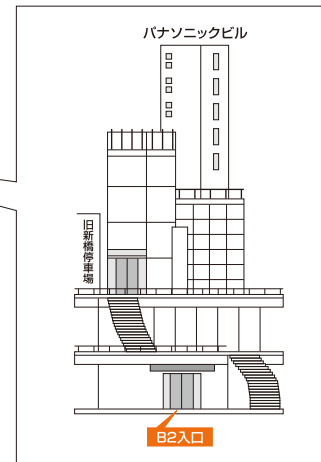

〈ベビーカー・車いすをご利用のお客様／ゆりかもめ新橋駅よりお越しのお客様のためのご来場MAP〉

交通アクセス

- JR新橋駅夕留口より
A → B → C → D → E → F
- ゆりかもめ新橋駅より
D → E → F

〈JR新橋駅夕留口〉

A JR新橋駅夕留口を出て左に曲がり、ゆりかもめの地上入口に向かいます

〈ゆりかもめ新橋駅〉

D 改札に向かう階段を通り過ぎ、汐留方面へ進みます

B ゆりかもめ地上入口に向かって右手にエレベーターがあります。エレベーターにて2階ペDESTリアンデッキへ上がります

E 汐留方面に向かう通路の途中、左手にシティセンターが見える付近にエレベーターがあります。エレベーターを降りてシティセンター前の地下通路へ

C 2階ペDESTリアンデッキへ上がるとサンクスが見えます。サンクスの左手をまっすぐに進みます。

F 地下道を抜けると、ショールーム入口が見えます。ようこそ、パナソニックリビング ショールーム 東京へ