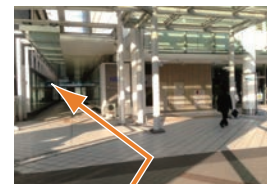

〈 パナソニックリビング ショールーム 横浜 ご来場 MAP 〉

パナソニックリビング
ショールーム 横浜 (横浜プラザビル 1F)

〈 地上経由 〉 —— 徒歩約5分
 〈 ベイクォーター経由 〉 - - - 徒歩約7分

〈きた東口Aからの行き方〉

〈地上経由〉

A 地上に出たら右へ曲がります。

B 金港橋を渡ります。

C コンビニを左手に見て直進します。

D 金港町の交差点を右に曲がります。

E 直進すると到着です。

〈ベイクォーター経由〉

A 地上に出たらベイクォーターウォークへ上がります。

F ベイクォーターウォークを直進します。

G 歩道橋を渡り終えたら左へ曲がります。

H 突き当たりを道なりに進みます。

I 直進して階段を下ります。