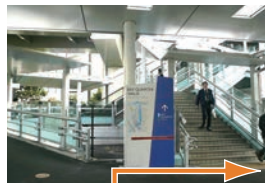

〈 パナソニックリビング ショールーム 横浜 ご来場 MAP 〉

パナソニックリビング
ショールーム 横浜 (横浜プラザビル 1F)

〈 地上経由 〉 —— 徒歩約5分
 〈 ベイクォーター経由 〉 - - - 徒歩約7分

〈きた東口Aからの行き方〉

〈地上経由〉

A 地上に出たら右へ曲がります。

B 金港橋を渡ります。

C コンビニを左手に見て直進します。

D 金港町の交差点を右に曲がります。

E 直進すると到着です。

〈ベイクォーター経由〉

A 地上に出たらベイクォーターウォークへ上がります。

F ベイクォーターウォークを直進します。

G 歩道橋を渡り終えたら左へ曲がります。

H 突き当たりを道なりに進みます。

I 直進して階段を下ります。