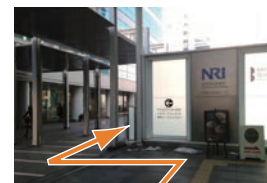

〈 パナソニックリビング ショールーム 横浜 ご来場 MAP 〉

パナソニックリビング
ショールーム 横浜 (横浜プラザビル 1F)

〈 地上経由 〉 —— 徒歩約5分
 〈 ベイクォーター経由 〉 - - - 徒歩約7分

〈きた東口Aからの行き方〉

〈地上経由〉

A 地上に出たら右へ曲がります。

B 金港橋を渡ります。

C コンビニを左手に見て直進します。

D 金港町の交差点を右に曲がります。

E 直進すると到着です。

〈ベイクォーター経由〉

A 地上に出たらベイクォーターウォークへ上がります。

F ベイクォーターウォークを直進します。

G 歩道橋を渡り終えたら左へ曲がります。

H 突き当たりを道なりに進みます。

I 直進して階段を下ります。