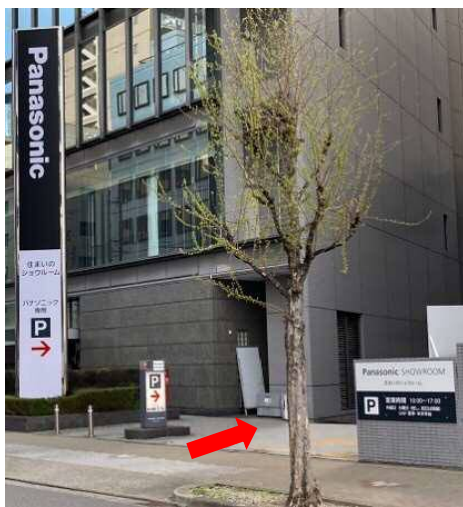

○ショールームをご見学・ご相談の方に限り、駐車場をご利用いただけます。

駐車後30分以内に、ショールーム1階の受付まで駐車券をご提示願います。

○ショールームイベントへご参加のお客様は、公共交通機関のご利用をお願いいたします。

○当ビル地下1階駐車場（車高2.1mまで・P50台）は、機械式のため入出庫に時間がかかる場合がございます。

○車高制限・満車の場合、近隣の契約駐車場をご案内させていただきます。

○他社様の施設での駐車サービスも併用でご利用の方は、最大1時間分のサービス券を発行いたします。

○地下駐車場、契約駐車場ともに台数に限りがあるため、満車の場合がございます。ご了承ください。

①ビル駐車場入口  
西側  
(ショールーム正面側)

②ビル駐車場入口  
北側  
(ショールーム裏側)

③契約駐車場  
KF-Park

④契約駐車場  
コミュニティパーク