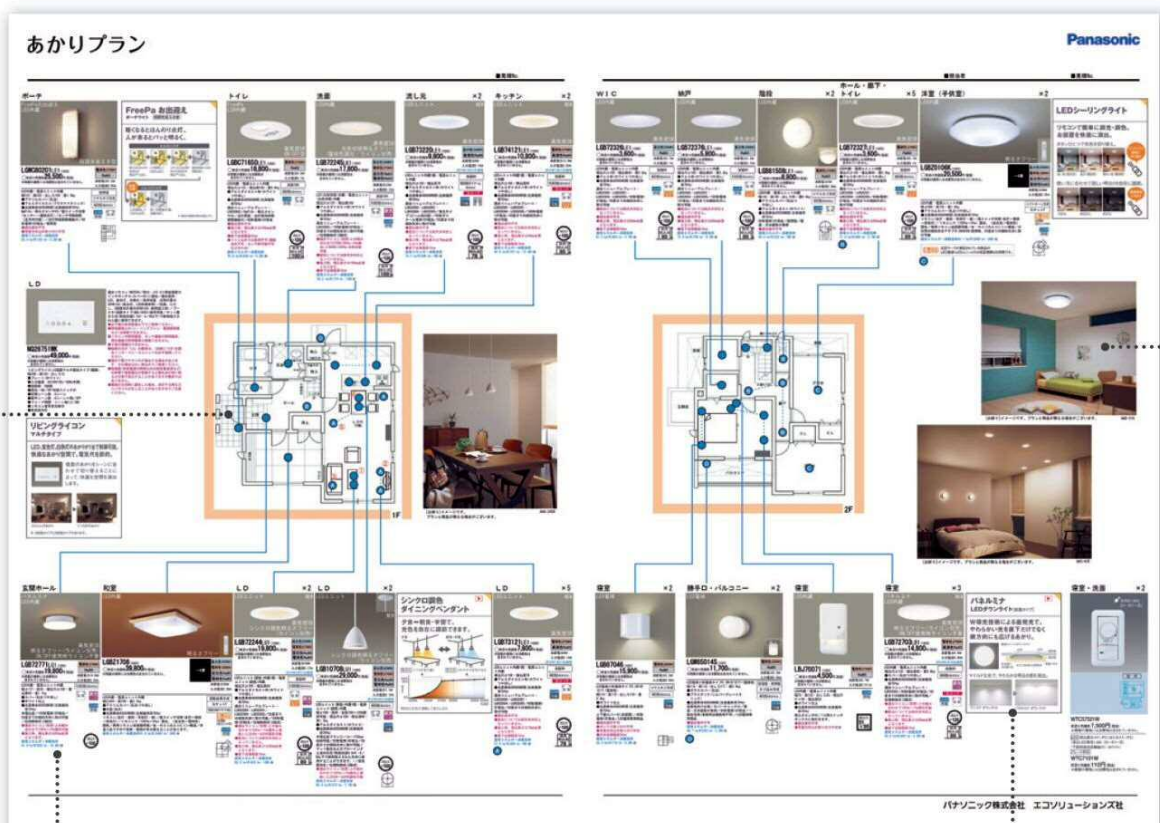

照明計画はもうお済みですか？

パナソニックリビングショールーム名古屋ではお客様ひとり一人の住まいに合わせたあかりを「**無料**」でプランニングをしています。

住まいにあわせた専用プラン。それが「あかりプラン」です。

住まいのあかりは、家族の好みやライフスタイル、そして間取りによって大きく変化します。頭を悩ませがちなあかり選びを、あかりプランナーが無料でサポート。お客様の新居にあわせた専用の照明計画を「あかりプラン」としてご提案します。

必要なあかりがひと目でわかります。

施工例でイメージをわかりやすく。

※イメージです。

照明器具の情報を詳しくチェック。

お見積書はコンピュータで管理。

あかりプランキャンペーン
(11/1~12/28)
新規あかりプラン受付で
キャンディーのつかみ取り
イベント開催中
※一家族様1回限り

パナソニックリビングショウルーム名古屋ではお客様ひとり一人の住まいに合わせたあかりを「無料」でプランニングをしています。

住まいにあわせた専用プラン。それが「あかりプラン」です。

頭を悩ませがちなあかり選びを、あかりプランナーが無料でサポート。
お客様の新居にあわせた専用の照明計画を
「あかりプラン」としてご提案します。

ご希望の方はアドバイザーか受付までお声掛け下さいませ。

必要なあかりがひと目でわかります。

施工例でイメージをわかりやすく。

あかりプラン

パナソニック株式会社 エコソリューションズ社

※イメージです。