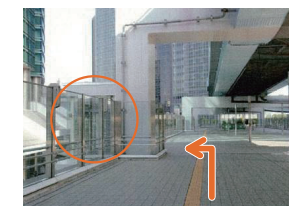

### 〈JR新橋駅汐留口〉

**A** JR新橋駅汐留口を出て左に曲がり、ゆりかもめの地上入口に向かいます

### 〈ゆりかもめ新橋駅〉

**D** 改札に向かう階段を通り過ぎ、汐留方面へ進みます

**B** ゆりかもめ地上入口に向かって右手にエレベーターがあります。エレベーターにて2階ペDESTリアンデッキへ上がります

**E** 汐留方面に向かう通路の途中、左手にシティセンターが見える付近にエレベーターがあります。エレベーターを降りてシティセンター前の地下通路へ

**C** 2階ペDESTリアンデッキへ上がるとサンクスが見えます。サンクスの左手をまっすぐに進みます。