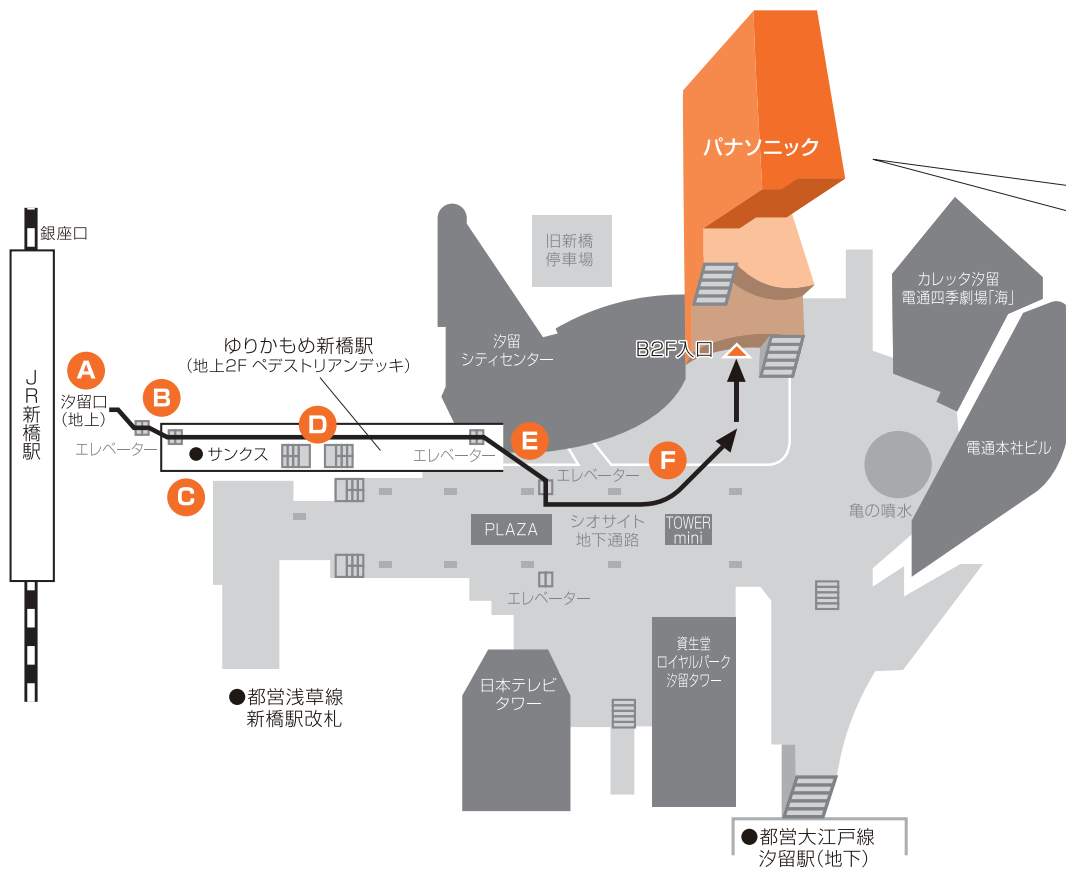

〈ベビーカー・車いすをご利用のお客様／ゆりかもめ新橋駅よりお越しのお客様のためのご来場MAP〉

### 交通アクセス

- JR新橋駅汐留口より  
A → B → C → D → E → F
- ゆりかもめ新橋駅より  
D → E → F

### 〈JR新橋駅汐留口〉

**A** JR新橋駅汐留口を出て左に曲がり、ゆりかもめの地上入口に向かいます

### 〈ゆりかもめ新橋駅〉

**D** 改札に向かう階段を通り過ぎ、汐留方面へ進みます

**B** ゆりかもめ地上入口に向かって右手にエレベーターがあります。エレベーターにて2階ペDESTリアンデッキへ上がります

**E** 汐留方面に向かう通路の途中、左手にシティセンターが見える付近にエレベーターがあります。エレベーターを降りてシティセンター前の地下通路へ

**C** 2階ペDESTリアンデッキへ上がるとサンクスが見えます。サンクスの左手をまっすぐに進みます。