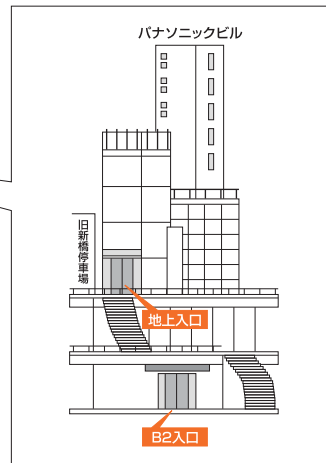

Panasonic

Homes & Living

〈JR新橋駅よりお越しのお客様のためのご来場MAP〉

交通アクセス

- 銀座口より
A → B → C
- 汐留口より
D → F → G → H → I
- 烏森口より
E → F → G → H → I

〈銀座口〉

A JR新橋駅銀座口を出て昭和通り方面へ進み交差点を渡ってください

B 新橋1丁目交差点を渡り、新橋交差点を更に直進します

C 汐留シティセンターに沿って進み、シティセンター入口を左に曲がるとビル1F入口が見えます

〈汐留口〉

D 汐留口改札を出て地下通路を右へ曲がります

〈烏森口〉

E 烏森口改札を出て左に曲がり、直進して地下への階段を下ります

F 更に地下への階段を下り直進します

G 左手にSR看板が見え、シティセンターの看板とPLAZAの間を通りすぎます

H 正面にタワーミニが見えてきたら左手に向かって直進します