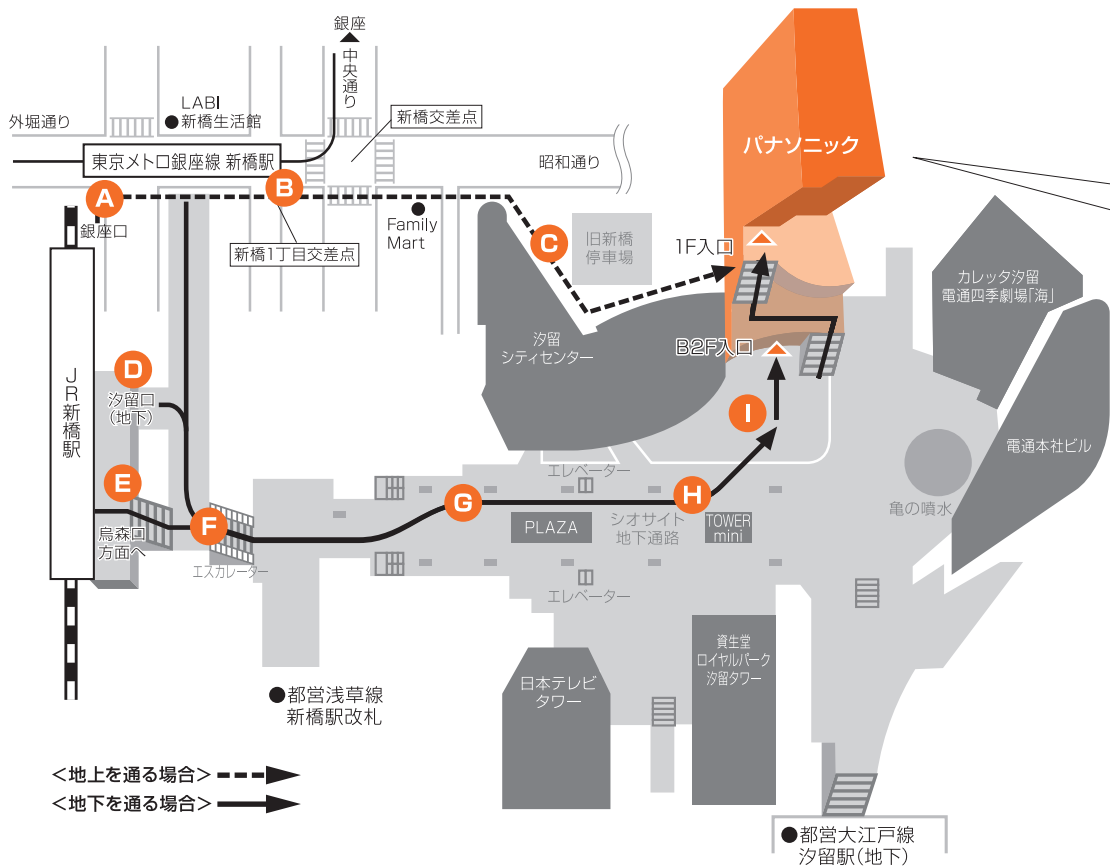

Panasonic

Homes & Living

〈JR新橋駅よりお越しのお客様のためのご来場MAP〉

交通アクセス

- 銀座口より
A → B → C
- 汐留口より
D → F → G → H → I
- 烏森口より
E → F → G → H → I

〈銀座口〉

A JR新橋駅銀座口を出て昭和通り方面へ進み交差点を渡ってください

B 新橋1丁目交差点を渡り、新橋交差点を更に直進します

C 汐留シティセンターに沿って進み、シティセンター入口を左に曲がるとビル1F入口が見えます

〈汐留口〉

D 汐留口改札を出て地下通路を右へ曲がります

〈烏森口〉

E 烏森口改札を出て左に曲がり、直進して地下への階段を下ります

F 更に地下への階段を下り直進します

G 左手にSR看板が見え、シティセンターの看板とPLAZAの間を通りすぎます

H 正面にタワーミニが見えてきたら左手に向かって直進します

I 地下道を抜けると、ショールーム入口が見えます。ようこそ、パナソニックリビング ショールーム 東京へ