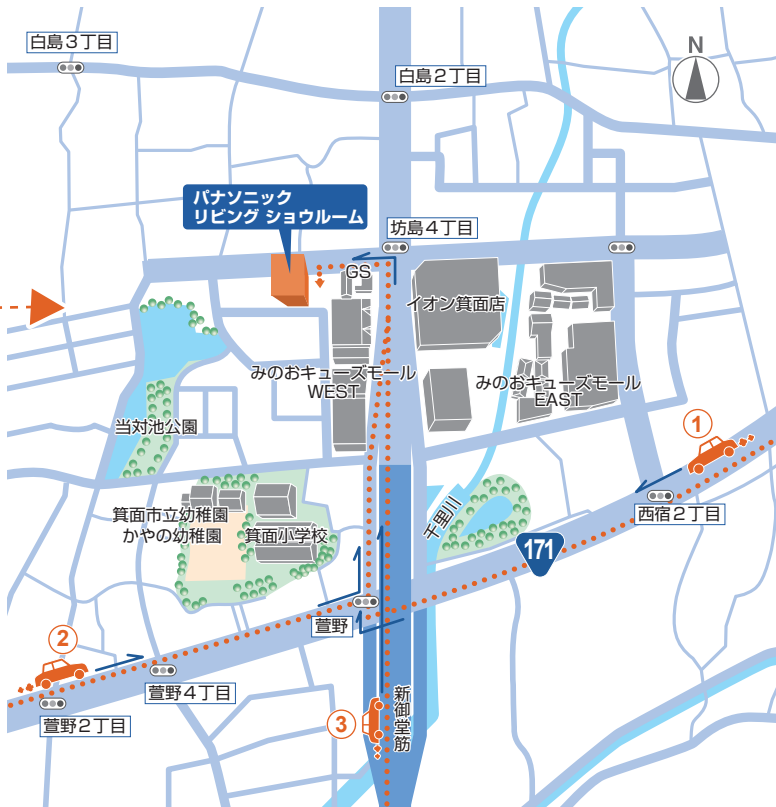

お車でお越しの場合 ※駐車場無料 (27台)

■茨木・京都方面から車の場合

- ① 国道 171 号線を神戸方面へ「萱野」交差点を右折、「坊島 4 丁目」交差点を左折すく左側。

■神戸方面から車の場合

- ② 国道 171 号線を茨木・京都方面へ「萱野」交差点を左折、「坊島 4 丁目」交差点を左折すく左側。

■大阪市内方面から車の場合

- ③ 新御堂筋 (国道 423 号線) 北上、「坊島 4 丁目」交差点を左折すく左側。

電車でお越しの場合

■阪急箕面線、箕面駅からお越しの場合

- ④ 阪急バス、千里中央行きバスで「かやの中央」バス停まで約 15 分、バス停から北方向へ「坊島 4 丁目」交差点を左折すく左側、徒歩 3 分。

■地下鉄御堂筋線(北大阪急行)からお越しの場合

- ⑤ 千里中央駅 阪急バス11番のりばから「白島」バス停まで約 15 分、バス停から南方向へ「坊島 4 丁目」交差点を右折すく左側、徒歩 3 分。