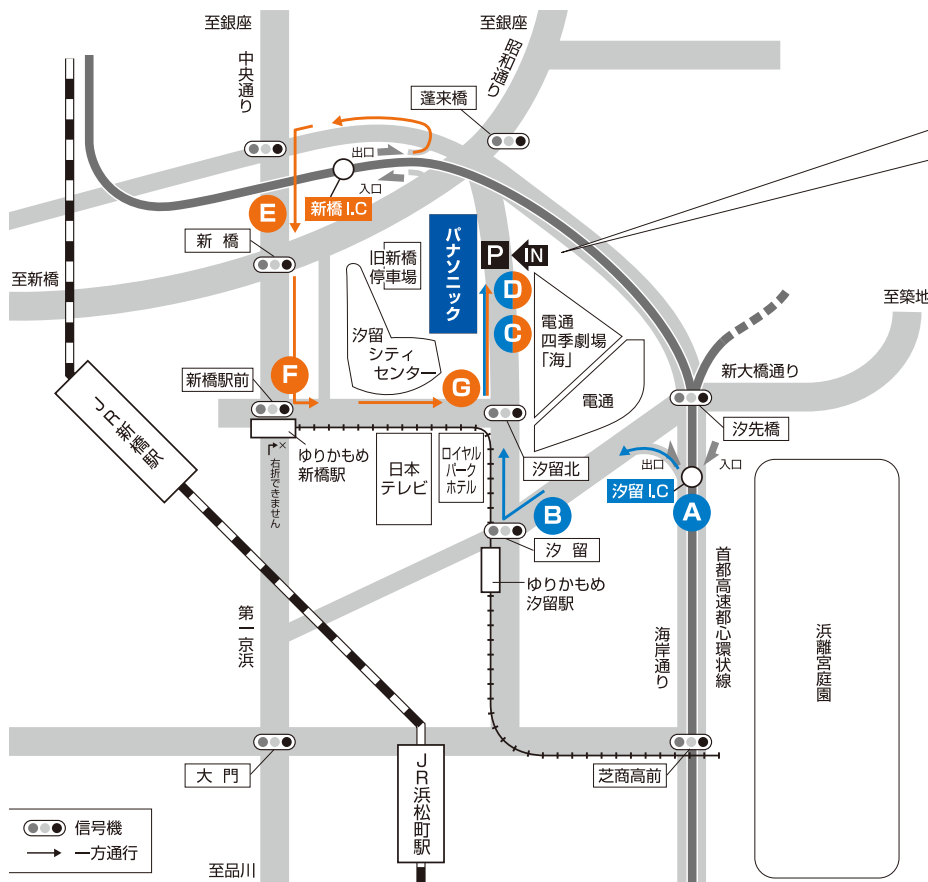

〈汐留インターチェンジ〉

A 汐留I.C.を出るとすぐに左車線に寄り、信号の手前を左折します

B 直進し、汐留交差点を右折します

C 地下鉄3番出口が見えたらすぐに地下駐車場の入口があります

D 左折し、地下駐車場へ

〈🚗 お車でお越しのお客様のためのご来場MAP〉

- ### 交通アクセス
- 首都高速都心環状線 汐留インターチェンジより約5分
A → B → C → D
 - 首都高速都心環状線 新橋インターチェンジより約5分
E → F → G → C → D

※「パナソニックリビングショールーム 東京 駐車場」がご利用いただけます。(自動二輪を除く)
 ①地下1階メインゲートで駐車券をお取りください。
 ②地下1階車寄せにて、係員が駐車位置をご案内します。

〈新橋インターチェンジ〉

E 品川方面に向かい、新橋交差点を直進します

F ゆりかもめ新橋駅の歩道通路が見えたら、新橋駅前交差点を左折します

G 汐留北交差点を左折します