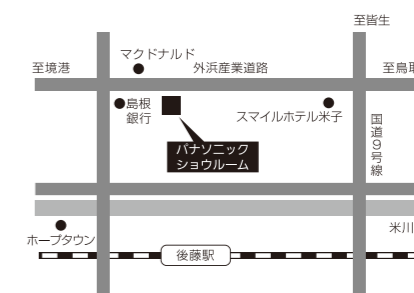

L-CLASS クラブ

Lクラスキッチン・バスルームの
各種アフターサポートサービス。

ハイ・パーツショップ

消耗品・交換部品の
ご用命はこちら。

ご予約やおすすめコンテンツは裏面をご覧ください。

Panasonic SHOWROOM パナソニックショールーム 米子

〒683-0804 米子市米原 4-5-43
開館時間：10:00～17:00 休館日：水・木（但し、祝日は開館）、GW、夏季、年末年始

くらしの
「ずっと」をつくる。