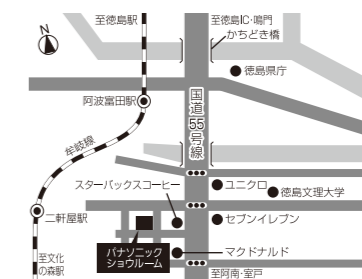

ご予約やおすすめコンテンツは裏面をご覧ください。

Panasonic SHOWROOM パナソニックショールーム 徳島

〒770-8052 徳島市沖浜2丁目21
開館時間：10:00～17:00 休館日：水・木（但し、祝日は開館）、GW、夏季、年末年始

2024.2

くらしの
「ずっと」をつくる。