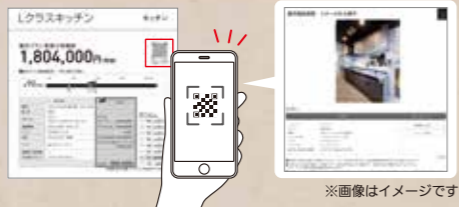

ぐるりとまわって、住まいの設備をまるごと体験。

◀このマークにご注目!

「もっと家事をラクしたい」というニーズに対応した、パナソニックの「テクノロジー」が詰まった商品です。

◀この素材にご注目!

はっ水・はっ油成分配合だから、傷がつきにくく汚れにも強く、キレイが長持ち。

キッチン・バスルーム展示

展示プラン価格表のQRコードを読み込むと展示プランの詳細がご覧いただけます。ブックマークなどで保存すると便利にお使いいただけます。