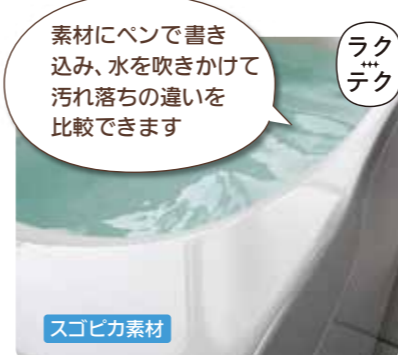

実際に触れて凹凸の質感を体験できます

キッチン

1 ラクするーシンク

水アカ汚れが落ちやすい。表面が硬く、キズにも強い。

紹介動画

スゴピカ素材

ラクテック

人造大理石とスゴピカ素材にペンで書き込み、汚れ落ちを体験できます

2 ワイドコンロシリーズ

コンロが横並びで調理がスムーズ。段差も小さく、さっとひとふき。

紹介動画

ラクテック

実際に操作できます

3 フロントオープンタイプ 食器洗い乾燥機

日本の環境に合わせた充実の機能性で、キッチンがさらに進化。

紹介動画

ラクテック

バスルーム

4 スゴピカ浴槽

はっ水・はっ油成分配合。汚れにくく、お掃除しやすい。

紹介動画

スゴピカ素材

ラクテック

素材にペンで書き込み、水を吹きかけて汚れ落ちの違いを比較できます

5 酸素美泡湯

酸素を含んだマイクロの泡で湯あがり後もほっかほかが長続き。

紹介動画

洗面ドレッシング

6 タッチレス水栓

センサーが検知して、使う分だけ水が出るので無駄をなくせる。

紹介動画

ラクテック