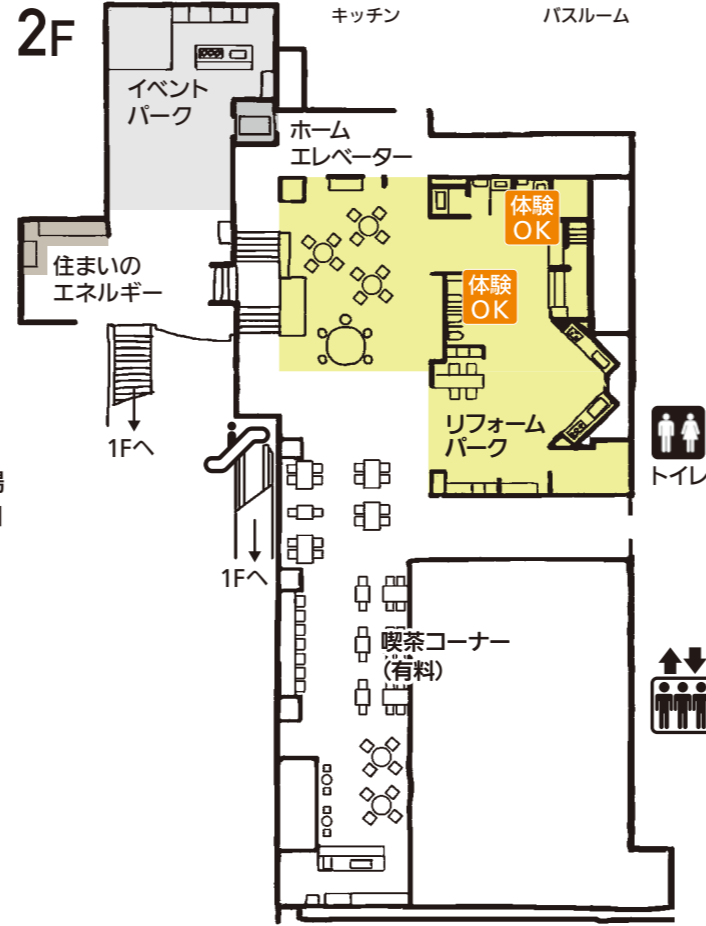

## キッチン・バスルーム展示

展示プラン価格表のQRコードを読み込むと展示プランの詳細がご覧いただけます。ブックマークなどで保存すると便利にお使いいただけます。

※画像はイメージです

【シリーズの比較はこちらから】

キッチン

バスルーム

建材

洗面

トイレ

### おすすめ空間展示

あかり

キッチン

バスルーム

洗面ドレッシング

トイレ

内装収納

外装材