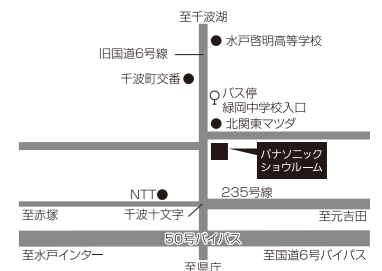

ハイ・パーツショップ

消耗品・交換部品のご用命はこちら。

Panasonic

▼パナソニックの住まいの情報はコチラから

Instagram

LINE

パナソニックショールーム 水戸

〒310-0851 茨城県水戸市千波町 1825-1

開館時間：10:00～17:00

休館日：水・木（但し、祝日は開館）、GW、夏季、年末年始

Green Housing  
Panasonic