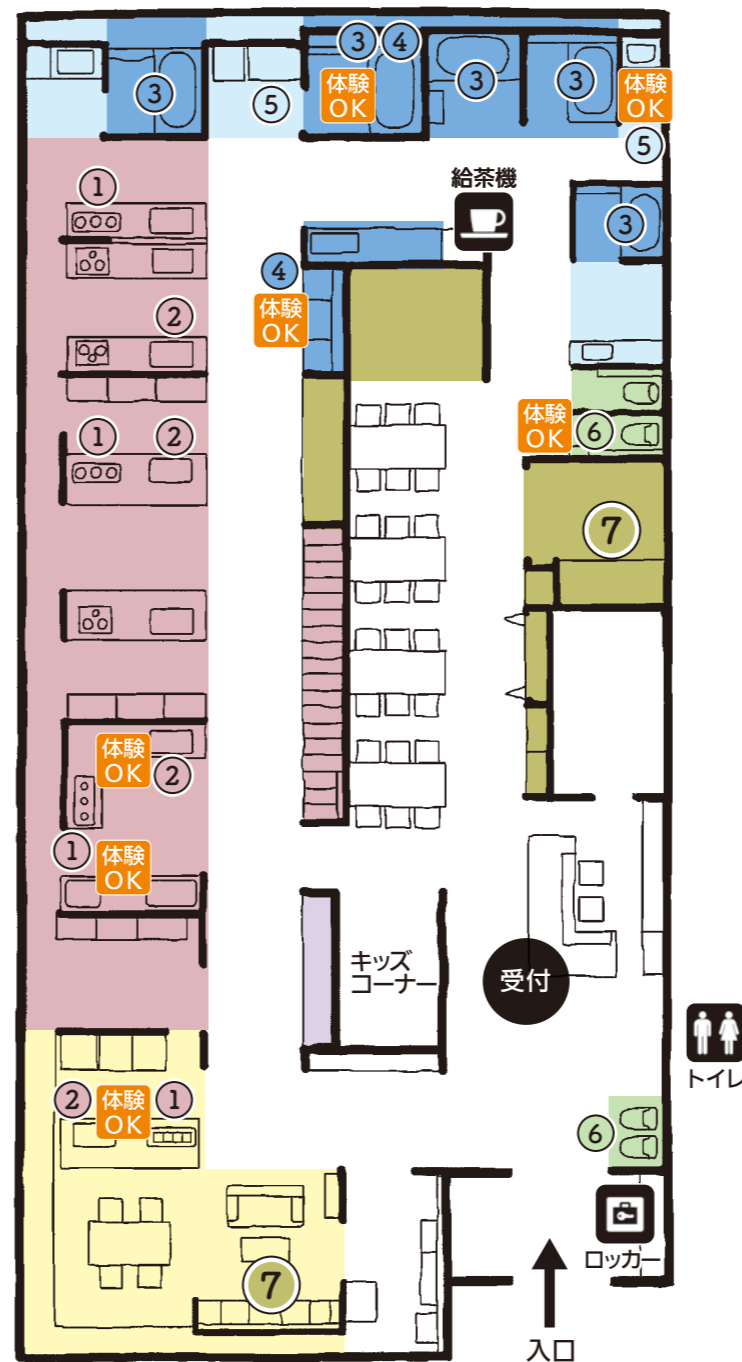

## おすすめ空間展示

木目と石目の組み合わせが落ち着いた印象を演出。皆でぐるっと囲んで使えるアイランドキッチンは空間の主演になっています。お手入れのしやすい最新機器をご体感いただけます。

ショールーム  
紹介ページ

## おすすめ空間展示

キッチン

バスルーム

洗面ドレッシング

トイレ

内装収納

外装材

体験OK 実際に体験できます

トイレ

ロッカー

給茶機

## 内装収納

商品ページ