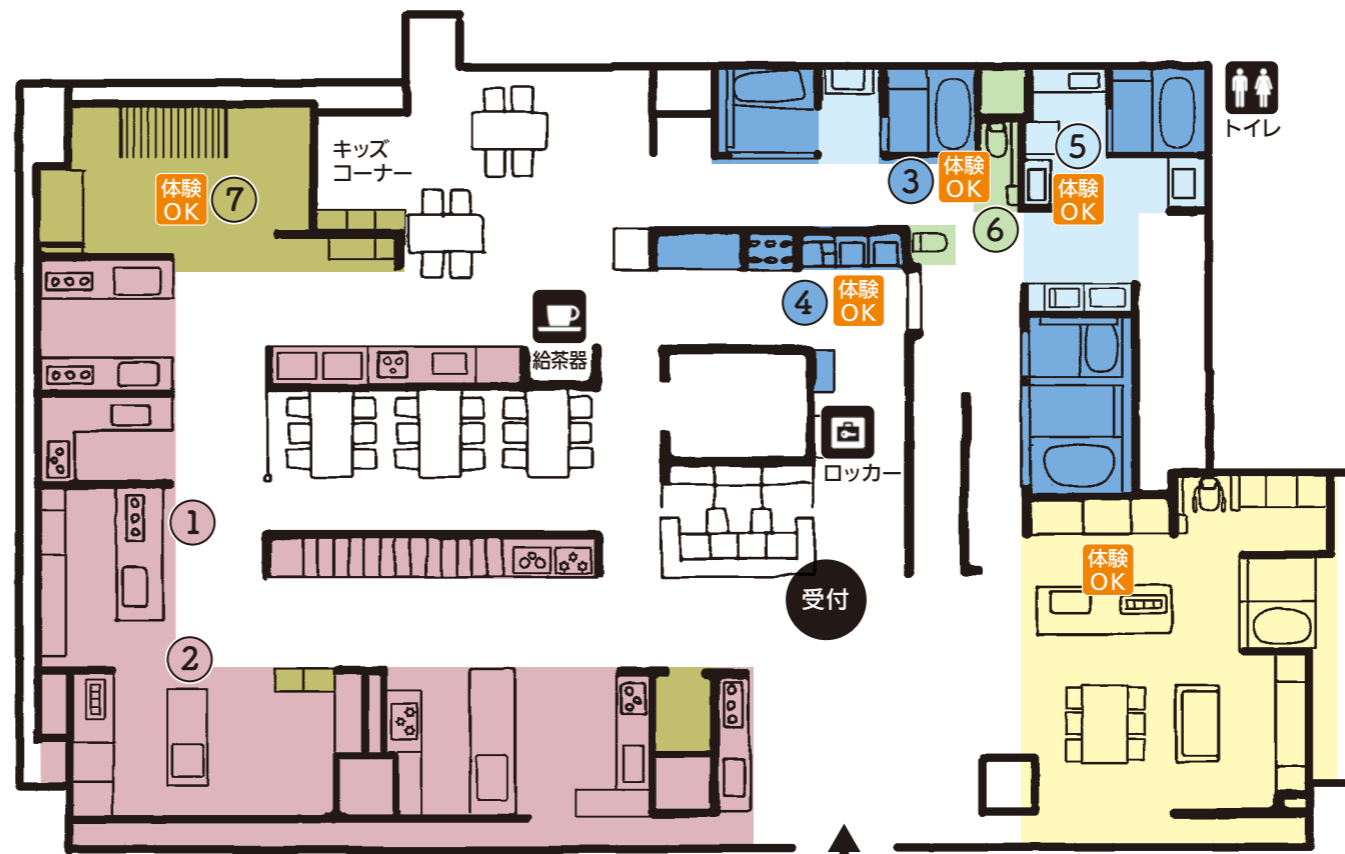

※画像はイメージです

【シリーズの比較はこちらから】

キッチン

バスルーム

建材

洗面

トイレ

おすすめ空間展示

キッチンや家電収納を含めたお部屋で一体感を演出。統一感のある上質な空間をコーディネートしています。

ショールーム紹介ページ

おすすめ空間展示

キッチン

バスルーム

洗面ドレッシング

トイレ

内装収納

体験OK 実際に体験できます

トイレ

給茶器

ロッカー

キッチン

① ワイドコンロシリーズ

コンロが横並びで調理がスムーズ。段差も小さく、さっとひとふき。

実際に操作できます