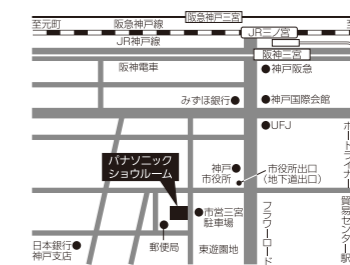

ご予約やおすすめコンテンツは裏面をご覧ください。

Panasonic SHOWROOM パナソニックショールーム 神戸

〒650-0031 神戸市中央区東町126 神戸シルクセンタービル1F
開館時間：10:00～17:00 休館日：水・木（但し、祝日は開館）、GW、夏季、年末年始

2024.4

くらしの
「ずっと」をつくる。