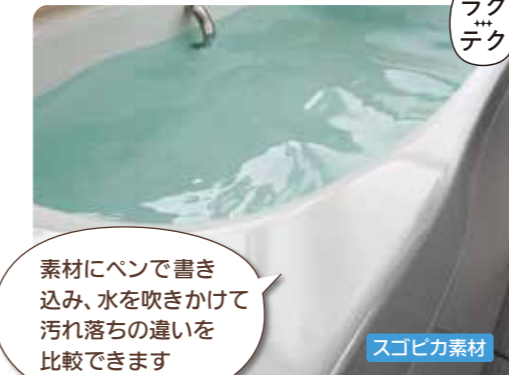

コンロが横並びで調理がスムーズ。段差も小さく、さっとひとふき。

紹介動画

実際に
操作できます

ラク
テク

2 ラクするーシンク

水アカ汚れが落ちやすい。表面が硬く、キズにも強い。

紹介動画

人造大理石と
スゴピカ素材に
ペンで書き込み、
汚れ落ちを体験
できます

ラク
テク

スゴピカ素材

バスルーム

3 スゴピカ浴槽

はっ水・はっ油成分配合。汚れにくく、お掃除しやすい。

紹介動画

素材にペンで書き
込み、水を吹きかけて
汚れ落ちの違いを
比較できます

スゴピカ素材

4 ビームシャワー

パワフルな水流で気になる汚れもすっきり洗い流す。

紹介動画

実際に
操作できます

ラク
テク

洗面ドレッシング

5 タッチレス水栓

センサーが検知して、使う分だけ水が出るので無駄をなくせる。