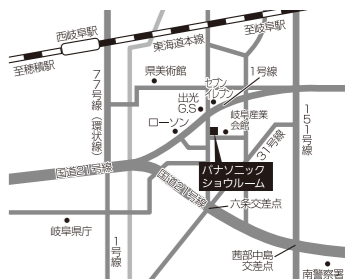

開館時間：10:00～17:00

休館日：水・木（但し、祝日は開館）、GW、夏季、年末年始

2023.9