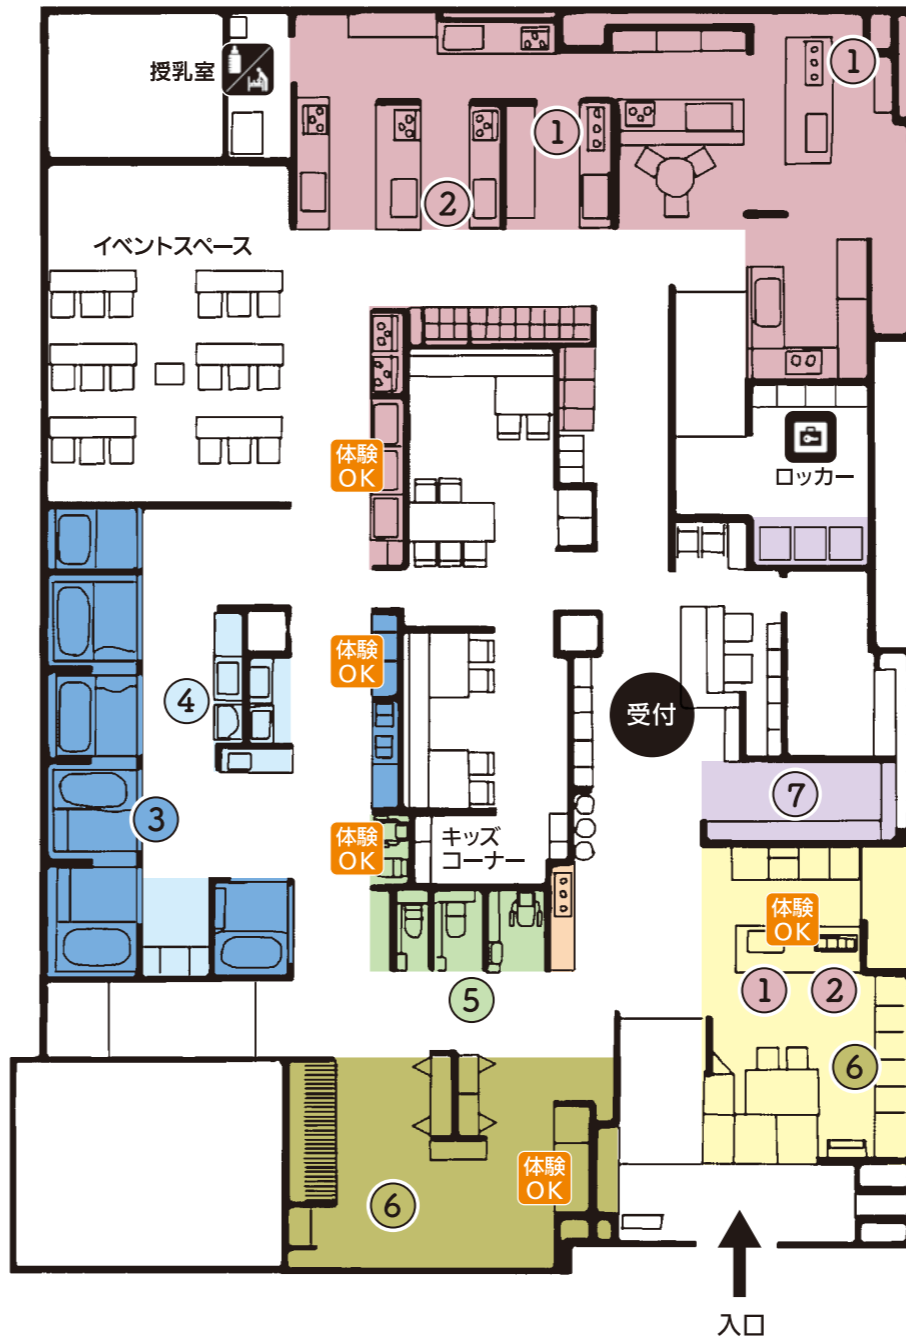

ぐるりとまわって 住まいの設備をまるごと体験。

ラク
テク

◀このマークにご注目!

お客様の「もっと家事をラクしたい」というニーズに対応した、パナソニックの「テクノロジー」が詰まった商品をラインアップ。

スゴピカ素材 /

◀この素材にご注目!

はっ水・はっ油成分配合だから、傷がつきにくく汚れにも強く、キレイが長持ちする商品をラインアップ。

【シリーズの比較はこちらから】

キッチン

バスルーム

建材

洗面

トイレ

おすすめ空間展示

落ち着いた色合いでコーディネートされたキッチン、家電収納、TV収納が、上質なインテリアを演出。最新の機能性と心地よくつろぎの場所を兼ねそなえた、住まう人の心を満たすLDK空間となっています。

ショールーム
紹介ページ

システムキッチン

紹介動画

紹介動画

① ワイドコンロシリーズ

コンロが横並びで調理がスムーズ。段差も小さく、さっとひとふき。

実際に操作できます

ラクテク

② ラクするーシンク

水アカ汚れが落ちやすい。表面が硬く、キズにも強い。

人造大理石とスゴピカ素材にペンで書き込み、汚れ落ちを体験できます

ラクテク

スゴピカ素材

システムバスルーム

紹介動画

③ スゴピカ浴槽

はっ水・はっ油成分配合。汚れにくく、お掃除しやすい。

素材にペンで書き込み、水を吹きかけて汚れ落ちの違いを比較できます

スゴピカ素材

洗面ドレッシング

商品ページ

④ 美ルックツインラインLED照明

縦型2本の照明が顔全体をしっかりと照らし、肌の色味を引き立てる。

実際に体験できます

トイレ

紹介動画

⑤ 全自動おそうじトイレアラウーノ

流すたびに2種類の泡とパワフルな水流でしっかりおそうじ。

実際に触れて凹凸の質感を体験できます

スゴピカ素材

外装材

商品ページ

⑦ 光セラ

光触媒のチカラで汚れを分解し洗い流します。

ラクテク

内装建材

商品ページ

⑥ 内装ドア システムファニチャー キュビオス

部屋ごとに異なるデザインにしたり、家一軒をお好みのデザインで揃えたり、思いのままに住まいをコーディネートできるシリーズを多数展開。