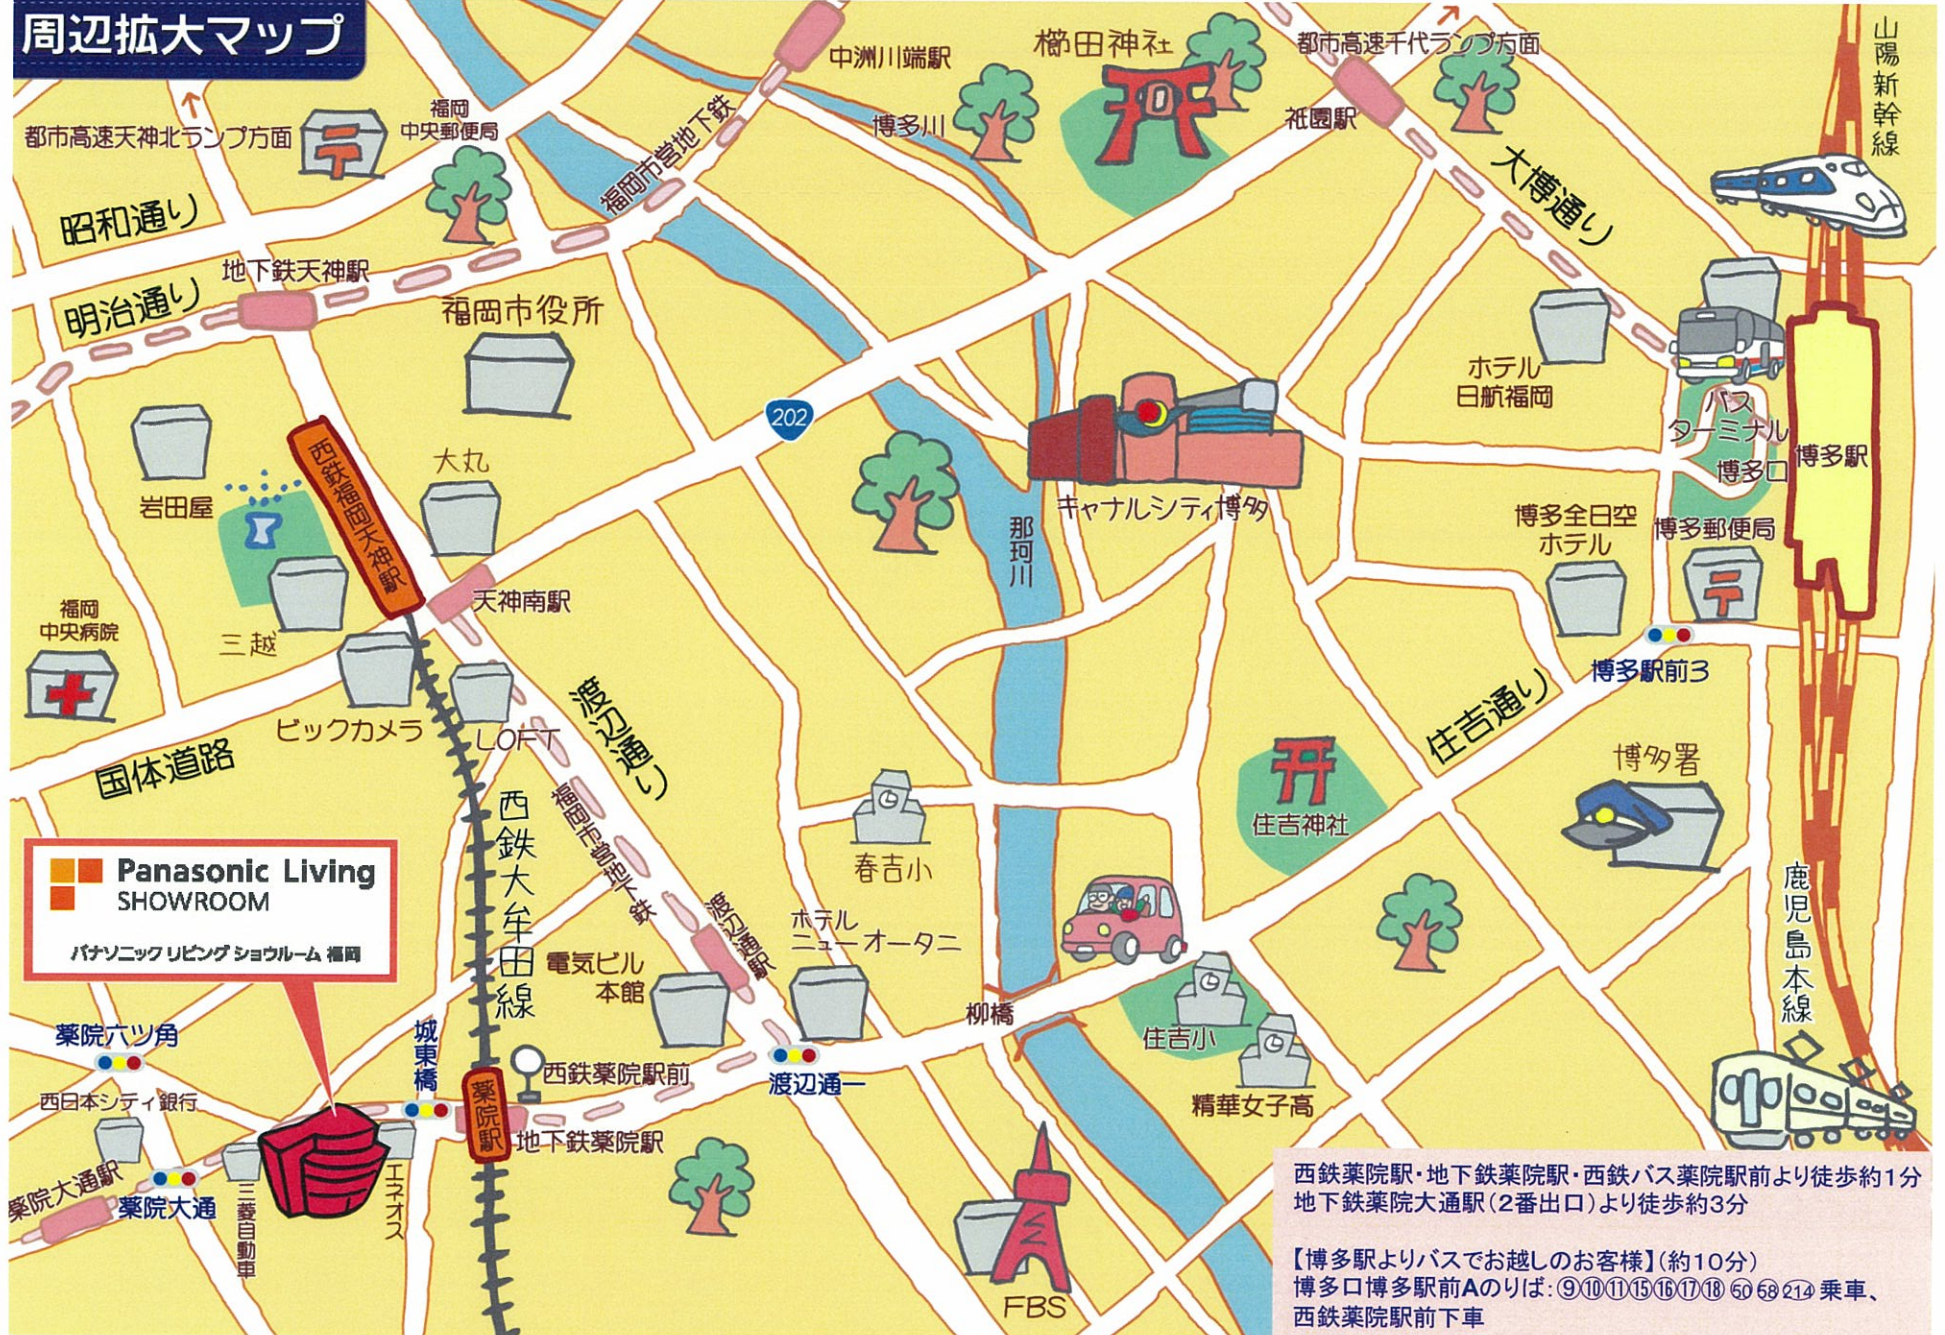

広域マップ

天神北出口
ここから約15分

福岡 IC
都市高速経由で
ここから約30分

【福岡空港よりお越しのお客様】(約30分)
博多駅まで地下鉄乗車、博多駅から西鉄バスに乗り換えが便利です
博多口博多駅前Aのりば: 9 10 11 15 16 17 18 50 58 214 乗車、
西鉄薬院駅前下車徒歩約1分

【お車でのお越しのお客様】
都市高速天神北出口ご利用が便利です。
天神北出口より渡辺通りを南下、
ホテルニューオータニ前の渡辺通一交差点を六本松方面に右折、
西鉄薬院駅高架下通過し城東橋交差点通過後すぐ左手です。
地下駐車場がございます。

Panasonic Living SHOWROOM
パナソニックリビングショールーム 福岡

太宰府 IC
都市高速経由で
ここから約30分

パナソニックリビングショールーム 福岡 〒810-8530 福岡市中央区薬院3丁目1-24
Tel 092-521-7993 ◆開館時間: 10:00~17:00 ◆休館日: 水曜日・お盆・年末年始

アクセスマップ ACCESS MAP

周辺拡大マップ

Panasonic Living SHOWROOM
 パナソニックリビングショールーム 福岡

西鉄薬院駅・地下鉄薬院駅・西鉄バス薬院駅前より徒歩約1分
 地下鉄薬院大通駅(2番出口)より徒歩約3分

【博多駅よりバスでお越しのお客様】(約10分)
 博多口博多駅前Aのりば: 9 10 11 15 16 17 18 50 58 214 乗車、
 西鉄薬院駅前下車

パナソニックリビングショールーム 福岡 〒810-8530 福岡市中央区薬院3丁目1-24
 Tel 092-521-7993 ◆開館時間: 10:00~17:00 ◆休館日: 水曜日・お盆・年末年始

アクセスマップ ACCESS MAP
 アクセスマップ ACCESS MAP