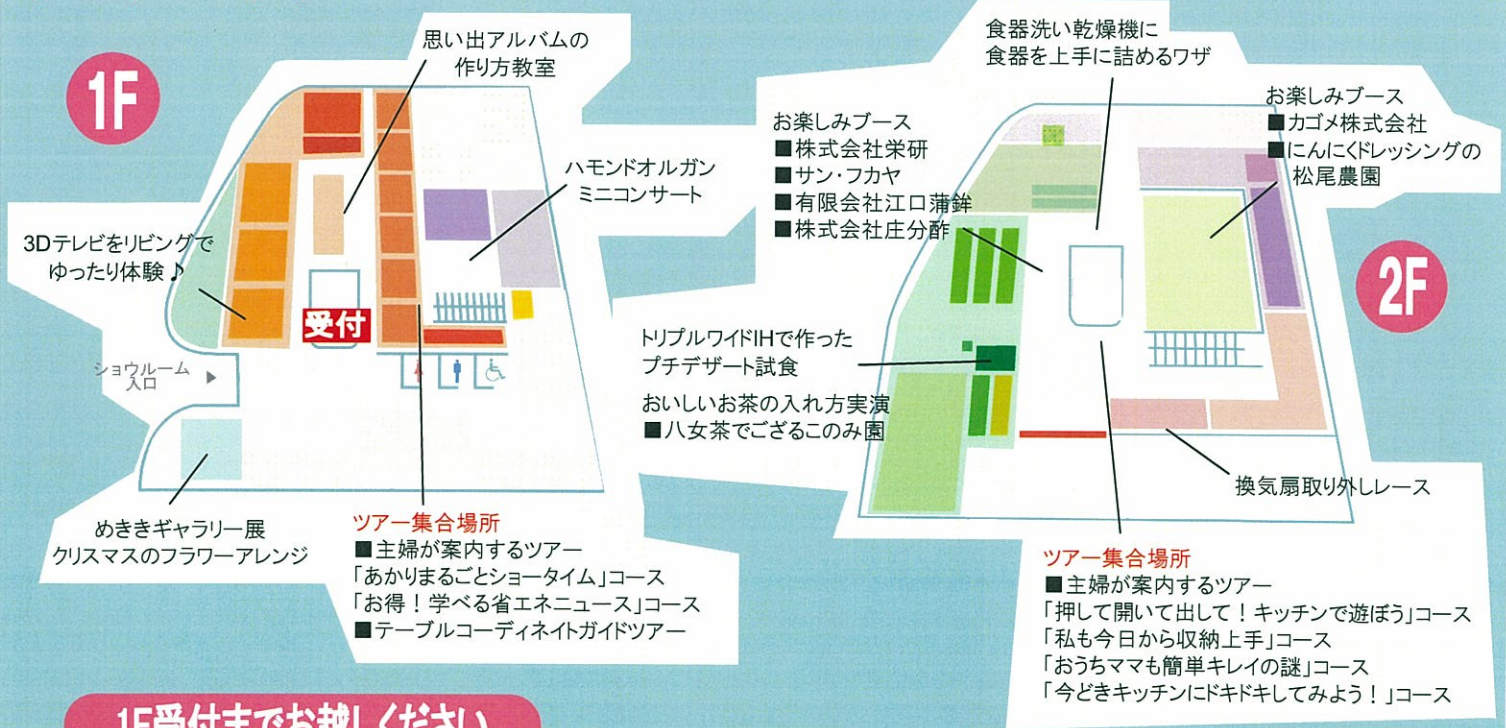

冬のおもてなしテーブル
コーディネートガイドツアー

他にも、楽しくてためになる企画がいっぱい♪

わたしたちが学園祭を企画しました

私たちは、住まいのサポーター「めきき倶楽部」です。
ショールームの面白いところ、お得な使い方などなど、
色んな「住まいのめきき」情報をお届けします。

みなさん、主婦による主婦のための学園祭を一緒に楽しみましょうね!
めきき倶楽部ブログ <http://mekikiclub.yoka-yoka.jp/>

予約制イベントのお申込み、学園祭のお問い合わせは...

めきき倶楽部事務局092-523-9702 まで(受付時間10:00~17:00 水曜定休)

■主催:めきき倶楽部(パナソニックリビングショールーム福岡 住まいのサポーター) ■発行元/パナソニックリビングショールーム福岡 めきき倶楽部事務局
■「主婦による主婦のための学園祭」を応援して下さる皆様:カゴメ株式会社/アルバス写真ラボ/ハモンドナオキ(ハモンドオルガン)/
サン・フカヤ/にんにくドレッシングの松尾農園/株式会社庄分酢(ピネガーレストラン時季のくら)/有限会社江口蒲鉾/八女茶でござるこのみ園/
TEA PARTY/株式会社栄研/マミフラワーデザインスクール下関教室 (順不同)

主婦による主婦のための学園祭 タイムスケジュール

	10:00	11:00	12:00	13:00	14:00	14:30終了
あかりまるごとショータイム	10:00-10:20			12:30		
押して開いて出して！キッチンで遊ぼう	10:20-10:40			12:50-13:10		
今どきキッチンにドキドキしてみよう！		10:40-11:00		13:10-13:30		
私も今日から収納上手		11:00-11:20		13:30-13:50		
おうちママも簡単キレイの謎		11:20-11:40		13:50-14:10		
お得！学べる省エネニュース		11:40-12:00			14:10-14:30	
冬のおもてなしテーブルコーディネートガイドツアー		11:00-11:30		13:00-13:30		
“思い出アルバムの作り方”教室	10:30-11:00			13:30-14:00		
Hammondオルガン ミニコンサート			12:00-12:30			
パナソニックキャラクター「せつやつま(着ぐるみ)」登場						
3Dテレビをリビングでゆったり体験						
トリプルワイドIHで作ったプチデザート試食						
換気扇取り外しレース						
食器洗乾燥機に食器を上手に詰めるワザ デモンストレーション						
クリスマスのフラワーアレンジ展示会						
住まいの「めきき」クイズラリー						

どれに参加しようか
迷っちゃうわ♪

フロアマップ

1F受付までお越しください