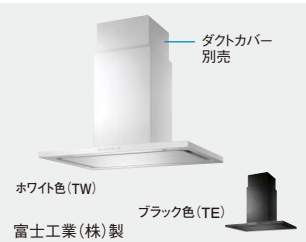

センタータイプ

スタイリッシュセンターフード

リモコン対応(リモコン別売)

換気運動 うきうき パッフル板 常時換気

幅900mm

本体	VJTW(E)15BHWZF 329,900円(税抜)
ダクトカバー(高さ680~760mm用)	VJTW(E)15AHPCT 10,200円(税抜)
天吊り金具	VJ100PC2 5,900円(税抜)

1. ●LED照明(10.5W)1灯
2. 注意 ダクトカバー(別売)、天吊り金具(別売)と組み合わせて使用します。