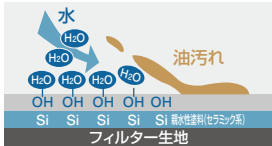

注意 インバータ照明との距離が近すぎると(1m以内)連動しないことがあります。

うきうき

イラストはイメージです。

うきうきフィルター。水につけておくだけでフィルター表面の親水性コーティングと油汚れの間に水が浸透し、汚れが浮き上がります。(フードによりフィルター形状は異なります)

パッフル板

フィルターと違い目詰まりしないので、吸込み効率が変わりません。

常時換気

改正建築基準法で定められたシックハウス対策のために、約80～110m³/hの風量で運転する「常時換気モード」を搭載したタイプです。