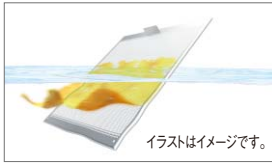

注意 インバータ照明との距離が近すぎると(1m以内)連動しないことがあります。

うきうき

イラストはイメージです。

うきうきフィルター。水につけておくだけでフィルター表面の親水性コーティングと油汚れの間に水が浸透し、汚れが浮き上がります。(フードによりフィルター形状は異なります)

パッフル板

フィルターと違い目詰まりしないので、吸込み効率が変わりません。

常時換気

改正建築基準法で定められたシックハウス対策のために、約80～110m³/hの風量で運転する「常時換気モード」を搭載したタイプです。