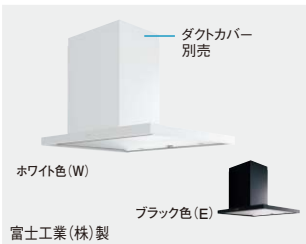

エコナビ搭載スクエアサイドフード

リモコン対応(リモコン別売)

換気運動 うきうき パッフル板 常時換気

幅900mm

本体	VJS96BHWZM (R・L) 300,000円(税抜)
ダクトカバー (高さ550~900mm用)	VJS96BHPC 43,000円(税抜)

- LED照明(5.0W)2灯
- 注意** ダクトカバー(別売)と組み合わせて使用します。

スタイリッシュサイドフード

リモコン対応(リモコン別売)