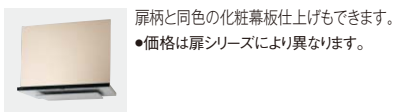

- 価格は本体+上幕板の合計価格です。
- LED照明 (3.5W) 1灯 ●フィルター付
- 注意** 上幕板(別売)を組み合わせて使用します。

「マルチワイド・トリプルワイド」専用

ほっとクリーンフード 静電タッチタイプ

シルバー色	(金属製上幕板使用時)
幅 900mm	242,000円(税抜)

- 価格は本体+上幕板の合計価格です。
- LED照明 (5.0W) 2灯
- ラクウォッシュプレート(油捕集板)
- 注意** 上幕板(別売)を組み合わせて使用します。