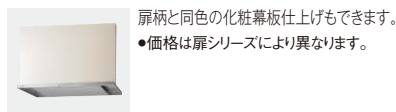

壁付けタイプ シロッコファン (写真は高さ 700mm 用)

●梁欠き用上幕板のカット可能範囲については、設計資料編P.228をご参照ください。

ほっとクリーンフード 静電タッチタイプ

シルバー色	(金属製上幕板使用時)
幅 750mm	221,000円(税抜)
幅 900mm	242,000円(税抜)

- ●価格は本体+上幕板の合計価格です。
- ●LED照明 (5.0W) 2灯
- ●ラクウォッシュプレート(油捕集板)
- **注意** 上幕板(別売)を組み合わせて使用します。

ほっとクリーンフード

シルバー色	(金属製上幕板使用時)
幅 750mm	197,500円(税抜)
幅 900mm	213,000円(税抜)

- ●価格は本体+上幕板の合計価格です。
- ●LED照明 (5.0W) 2灯
- ●ラクウォッシュプレート(油捕集板)
- **注意** 上幕板(別売)を組み合わせて使用します。

ファンキレイフード

シルバー色	(金属製上幕板使用時)
幅 750mm	211,000円(税抜)
幅 900mm	233,000円(税抜)

- ●価格は本体+上幕板の合計価格です。
- ●LED照明 (3.5W) 1灯 ●フィルター付
- **注意** 上幕板(別売)を組み合わせて使用します。

「マルチワイド・トリプルワイド」専用

ほっとクリーンフード 静電タッチタイプ

シルバー色	(金属製上幕板使用時)
幅 900mm	242,000円(税抜)

- ●価格は本体+上幕板の合計価格です。
- ●LED照明 (5.0W) 2灯
- ●ラクウォッシュプレート(油捕集板)
- **注意** 上幕板(別売)を組み合わせて使用します。

スマートフードⅡ

シルバー色	(金属製上幕板使用時)
幅 900mm	128,200円(税抜)

- ●価格は本体+上幕板の合計価格です。
- ●LED照明 (5.0W) 1灯 ●フィルター付
- **注意** 上幕板(別売)を組み合わせて使用します。

別売部品

上記のリモコンは、本カタログに掲載の「赤外線式換気運動」対応レンジフードと組み合わせて使用してください。