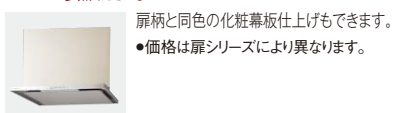

- 価格は本体+ダクトカバー(高さ550~700mm対応)の合計価格です。
- LED照明(10.5W)1灯
- フィルターレス
- フード本体込み高さ550~900mmまで対応できます。
- 注意** ダクトカバー(別売)を組み合わせて使用します。

薄型フード

シルバー色	(上幕板使用時)
幅 600mm	114,500円(税抜)
幅 750mm	130,600円(税抜)
幅 900mm	146,300円(税抜)

- 価格は本体+上幕板の合計価格です。
- 照明(電球型蛍光灯40W形)1灯 ●フィルター付
- マンションの梁などに対応できます。
- 整流板構造により従来に比べ捕集効率が向上しています。
- 薄型フードには横幕板の設定はありません。フードの両サイドには壁面か不燃のウォールユニットが必要です。また、フードのサイドがオープンになる場合は不燃のエンドパネルが必要です。
- 注意** 上幕板(別売)を組み合わせて使用します。
- 注意** 排気口の方向が品番異なります。詳しくはP.215の表をご参照ください。