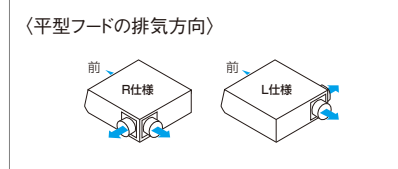

- 扉・取っ手
- カウンターシンク
- 水栓金具
- 食器洗い乾燥機
- 加熱機器
- レンジフード
- フロアユニット
- ウォールユニット
- オプション
- 対面プラン用ユニット
- コンセント
- カップボード
- カップボードパリエーション
- アクティブウォール収納
- ツールパントリー
- 家電収納
- 後付けリフォーム対応商品
- キッチンボード
- 冷蔵庫
- キッチンシューター