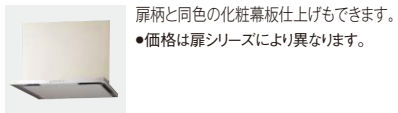

壁付けタイプ シロッコファン (写真は高さ 700mm 用) ●梁欠き用上幕板のカット可能範囲については、設計資料編P.228をご参照ください。

スマートフードⅡ

シルバー色 / ホワイト	(金属製上幕板使用時)
幅 750mm	121,900円(税抜)
幅 900mm	143,200円(税抜)

- 価格は本体+上幕板の合計価格です。
- LED照明(5.0W)1灯 ●フィルター付
- 注意** 上幕板(別売)を組み合わせて使用します。

シルバー色	(金属製上幕板使用時)
幅 600mm	96,100円(税抜)
幅 750mm	106,900円(税抜)
幅 900mm	128,200円(税抜)

- 価格は本体+上幕板の合計価格です。
- LED照明(5.0W)1灯 ●フィルター付
- 注意** 上幕板(別売)を組み合わせて使用します。

エコナビ搭載スクエアメントルフード

シルバー色 (ステンレス製)	(ダクトカバー使用時)
幅 900mm	343,000円(税抜)