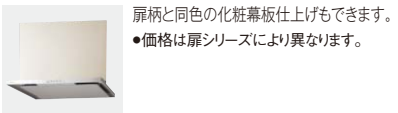

壁付けタイプ シロッコファン (写真は高さ 700mm 用) ●梁欠き用上幕板のカット可能範囲については、設計資料編P.228をご参照ください。

スマートフードⅡ

シルバー色 / ホワイト	(金属製上幕板使用時)
幅 750mm	121,900円(税抜)
幅 900mm	143,200円(税抜)

- 価格は本体+上幕板の合計価格です。
- LED照明(5.0W)1灯 ●フィルター付
- 注意** 上幕板(別売)を組み合わせて使用します。