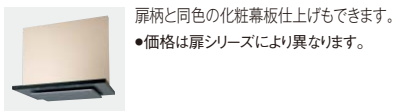

壁付けタイプ シロッコファン (写真は高さ 700mm 用)

●梁欠き用上幕板のカット可能範囲については、設計資料編P.228をご参照ください。

ほっとクリーンフード 静電タッチタイプ

シルバー色	(金属製上幕板使用時)
幅 750mm	221,000円(税抜)
幅 900mm	242,000円(税抜)

- 価格は本体+上幕板の合計価格です。
- LED照明 (5.0W) 2灯
- ラクウォッシュプレート(油捕集板)
- 注意** 上幕板(別売)を組み合わせて使用します。