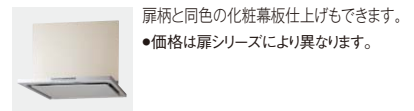

壁付けタイプ シロッコファン (写真は高さ 700mm 用)

●梁欠き用上幕板のカット可能範囲については、設計資料編P.228をご参照ください。

ほっとクリーンフード 静電タッチタイプ

シルバー色	(金属製上幕板使用時)
幅 750mm	221,000円(税抜)
幅 900mm	242,000円(税抜)

- ●価格は本体+上幕板の合計価格です。
- ●LED照明 (5.0W) 2灯
- ●ラクウォッシュプレート(油捕集板)
- **注意** 上幕板(別売)を組み合わせて使用します。

ほっとクリーンフード

シルバー色	(金属製上幕板使用時)
幅 750mm	197,500円(税抜)
幅 900mm	213,000円(税抜)

- ●価格は本体+上幕板の合計価格です。
- ●LED照明 (5.0W) 2灯
- ●ラクウォッシュプレート(油捕集板)
- **注意** 上幕板(別売)を組み合わせて使用します。

ファンキレイフード

シルバー色	(金属製上幕板使用時)
幅 750mm	211,000円(税抜)
幅 900mm	233,000円(税抜)

- ●価格は本体+上幕板の合計価格です。
- ●LED照明 (3.5W) 1灯 ●フィルター付
- **注意** 上幕板(別売)を組み合わせて使用します。

「マルチワイド・トリプルワイド」専用

ほっとクリーンフード 静電タッチタイプ

シルバー色	(金属製上幕板使用時)
幅 900mm	242,000円(税抜)

- ●価格は本体+上幕板の合計価格です。
- ●LED照明 (5.0W) 2灯
- ●ラクウォッシュプレート(油捕集板)
- **注意** 上幕板(別売)を組み合わせて使用します。

スマートフードⅡ

シルバー色	(金属製上幕板使用時)
幅 900mm	128,200円(税抜)

- ●価格は本体+上幕板の合計価格です。
- ●LED照明 (5.0W) 1灯 ●フィルター付
- **注意** 上幕板(別売)を組み合わせて使用します。

別売部品

上記のリモコンは、本カタログに掲載の「赤外線式換気運動」対応レンジフードと組み合わせて使用してください。