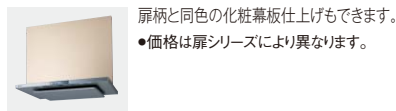

壁付けタイプ シロッコファン (写真は高さ 700mm 用)

●梁欠き用上幕板のカット可能範囲については、設計資料編P.228をご参照ください。

ほっとクリーンフード 静電タッチタイプ

シルバー色	(金属製上幕板使用時)
幅 750mm	221,000円(税抜)
幅 900mm	242,000円(税抜)

- ●価格は本体+上幕板の合計価格です。
- ●LED照明 (5.0W) 2灯
- ●ラクウォッシュプレート(油捕集板)
- **注意** 上幕板(別売)を組み合わせて使用します。

ほっとクリーンフード

シルバー色	(金属製上幕板使用時)
幅 750mm	197,500円(税抜)
幅 900mm	213,000円(税抜)

- ●価格は本体+上幕板の合計価格です。
- ●LED照明 (5.0W) 2灯
- ●ラクウォッシュプレート(油捕集板)
- **注意** 上幕板(別売)を組み合わせて使用します。

ファンキレイフード

シルバー色	(金属製上幕板使用時)
幅 750mm	211,000円(税抜)
幅 900mm	233,000円(税抜)

- ●価格は本体+上幕板の合計価格です。
- ●LED照明 (3.5W) 1灯 ●フィルター付
- **注意** 上幕板(別売)を組み合わせて使用します。

「マルチワイド・トリプルワイド」専用

ほっとクリーンフード 静電タッチタイプ

シルバー色	(金属製上幕板使用時)
幅 900mm	242,000円(税抜)

- ●価格は本体+上幕板の合計価格です。
- ●LED照明 (5.0W) 2灯
- ●ラクウォッシュプレート(油捕集板)
- **注意** 上幕板(別売)を組み合わせて使用します。

スマートフードⅡ

シルバー色	(金属製上幕板使用時)
幅 900mm	128,200円(税抜)

- ●価格は本体+上幕板の合計価格です。
- ●LED照明 (5.0W) 1灯 ●フィルター付
- **注意** 上幕板(別売)を組み合わせて使用します。

別売部品

上記のリモコンは、本カタログに掲載の「赤外線式換気運動」対応レンジフードと組み合わせて使用してください。