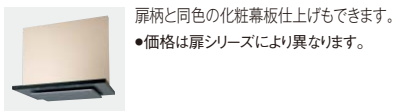

壁付けタイプ シロッコファン (写真は高さ 700mm 用)

●梁欠き用上幕板のカット可能範囲については、設計資料編P.212をご参照ください。

ほっとクリーンフード 静電タッチタイプ

シルバー色	(金属製上幕板使用時)
幅 750mm	221,000円(税抜)
幅 900mm	242,000円(税抜)

- 価格は本体+上幕板の合計価格です。
- LED照明 (5.0W) 2灯
- ラクウォッシュプレート(油捕集板)
- 注意** 上幕板(別売)を組み合わせて使用します。