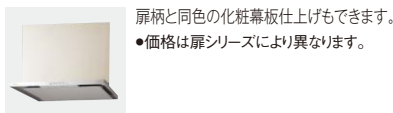

壁付けタイプ シロコファン (写真は高さ 700mm 用)

●梁欠き用上幕板のカット可能範囲については、設計資料編P.212をご参照ください。

スマートフードⅡ

シルバー色 / ホワイト	(金属製上幕板使用時)
幅 750mm	121,900円(税抜)
幅 900mm	143,200円(税抜)

- 価格は本体+上幕板の合計価格です。
- LED照明(5.0W)1灯 ●フィルター付
- 注意** 上幕板(別売)を組み合わせて使用します。

シルバー色	(金属製上幕板使用時)
幅 600mm	96,100円(税抜)
幅 750mm	106,900円(税抜)
幅 900mm	128,200円(税抜)

- 価格は本体+上幕板の合計価格です。
- LED照明(5.0W)1灯 ●フィルター付
- 注意** 上幕板(別売)を組み合わせて使用します。

エコナビ搭載スクエアマントルフード

シルバー色 (ステンレス製)	(ダクトカバー使用時)
幅 900mm	343,000円(税抜)