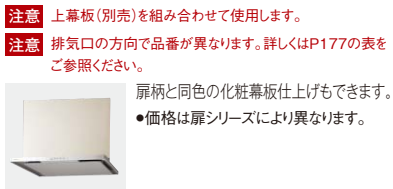

- 価格は本体+ダクトカバー(高さ550~700mm対応)の合計価格です。
- LED照明(4.5W)2灯
- フィルターレス
- フード本体込み高さ550~900mmまで対応できます。
- 注意** ダクトカバー(別売)を組み合わせて使用します。

薄型フード

シルバー色	(上幕板使用時)
幅 600mm	114,500円(税抜)
幅 750mm	130,600円(税抜)
幅 900mm	146,300円(税抜)

- 価格は本体+上幕板の合計価格です。
- 照明(電球型蛍光灯40W形)1灯 ●フィルター付
- マンションの梁などに対応できます。
- 整流板構造により従来に比べ捕集効率が向上しています。
- 薄型フードには横幕板の設定はありません。フードの両サイドには壁面か不燃のウォールユニットが必要です。また、フードのサイドがオープンになる場合は不燃のエンドパネルが必要です。
- 注意** 上幕板(別売)を組み合わせて使用します。
- 注意** 排気口の方向が品番異なります。詳しくはP177の表をご参照ください。