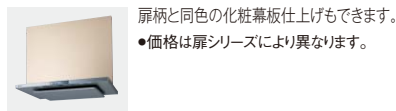

壁付けタイプ シロッコファン (写真は高さ 700mm 用)

●梁欠き用上幕板のカット可能範囲については、設計資料編P.212をご参照ください。

ほっとクリーンフード 静電タッチタイプ

シルバー色	(金属製上幕板使用時)
幅 750mm	221,000円(税抜)
幅 900mm	242,000円(税抜)

- ●価格は本体+上幕板の合計価格です。
- ●LED照明 (5.0W) 2灯
- ●ラクウォッシュプレート(油捕集板)
- **注意** 上幕板(別売)を組み合わせて使用します。

ほっとクリーンフード

シルバー色	(金属製上幕板使用時)
幅 750mm	197,500円(税抜)
幅 900mm	213,000円(税抜)

- ●価格は本体+上幕板の合計価格です。
- ●LED照明 (5.0W) 2灯
- ●ラクウォッシュプレート(油捕集板)
- **注意** 上幕板(別売)を組み合わせて使用します。

ファンケイフード

シルバー色	(金属製上幕板使用時)
幅 750mm	211,000円(税抜)
幅 900mm	233,000円(税抜)

- ●価格は本体+上幕板の合計価格です。
- ●LED照明 (3.5W) 1灯 ●フィルター付
- **注意** 上幕板(別売)を組み合わせて使用します。

「マルチワイド・トリプルワイド」専用

ほっとクリーンフード 静電タッチタイプ

シルバー色	(金属製上幕板使用時)
幅 900mm	242,000円(税抜)

- ●価格は本体+上幕板の合計価格です。
- ●LED照明 (5.0W) 2灯
- ●ラクウォッシュプレート(油捕集板)
- **注意** 上幕板(別売)を組み合わせて使用します。

スマートフードⅡ

シルバー色	(金属製上幕板使用時)
幅 900mm	128,200円(税抜)

- ●価格は本体+上幕板の合計価格です。
- ●LED照明 (5.0W) 1灯 ●フィルター付
- **注意** 上幕板(別売)を組み合わせて使用します。

別売部品

上記のリモコンは、本カタログに掲載の「赤外線式換気運動」対応レンジフードと組み合わせて使用してください。