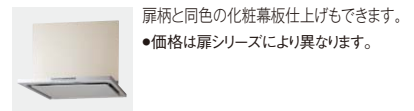

壁付けタイプ シロッコファン (写真は高さ 700mm 用)

●梁欠き用上幕板のカット可能範囲については、設計資料編P.212をご参照ください。

ほっとクリーンフード 静電タッチタイプ

シルバー色	(金属製上幕板使用時)
幅 750mm	221,000円(税抜)
幅 900mm	242,000円(税抜)

- ●価格は本体+上幕板の合計価格です。
- ●LED照明 (5.0W) 2灯
- ●ラクウォッシュプレート(油捕集板)
- **注意** 上幕板(別売)を組み合わせて使用します。

ほっとクリーンフード

シルバー色	(金属製上幕板使用時)
幅 750mm	197,500円(税抜)
幅 900mm	213,000円(税抜)

- ●価格は本体+上幕板の合計価格です。
- ●LED照明 (5.0W) 2灯
- ●ラクウォッシュプレート(油捕集板)
- **注意** 上幕板(別売)を組み合わせて使用します。

ファンケイフード

シルバー色	(金属製上幕板使用時)
幅 750mm	211,000円(税抜)
幅 900mm	233,000円(税抜)

- ●価格は本体+上幕板の合計価格です。
- ●LED照明 (3.5W) 1灯 ●フィルター付
- **注意** 上幕板(別売)を組み合わせて使用します。

「マルチワイド・トリプルワイド」専用

ほっとクリーンフード 静電タッチタイプ

シルバー色	(金属製上幕板使用時)
幅 900mm	242,000円(税抜)

- ●価格は本体+上幕板の合計価格です。
- ●LED照明 (5.0W) 2灯
- ●ラクウォッシュプレート(油捕集板)
- **注意** 上幕板(別売)を組み合わせて使用します。

スマートフードⅡ

シルバー色	(金属製上幕板使用時)
幅 900mm	128,200円(税抜)

- ●価格は本体+上幕板の合計価格です。
- ●LED照明 (5.0W) 1灯 ●フィルター付
- **注意** 上幕板(別売)を組み合わせて使用します。

別売部品

上記のリモコンは、本カタログに掲載の「赤外線式換気運動」対応レンジフードと組み合わせて使用してください。