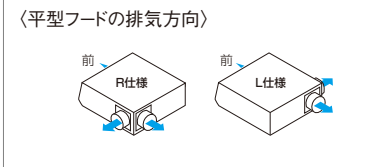

扉・取っ手

カウンターシンク

水栓金具

食器洗い乾燥機

加熱機器

レンジフード

フロアユニット

ウォールユニット

オプション

対面プラン用ユニット

コンセント

カップボード

カップボードパリエーション

アクティブウォール収納

ツールパントリー

家電収納

リフォーム対応商品

キッチンボード

冷蔵庫

キッチンシューター