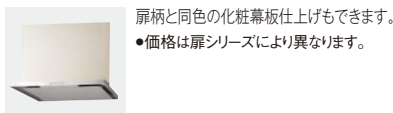

壁付けタイプ シロコファン (写真は高さ 700mm 用)

●梁欠き用上幕板のカット可能範囲については、設計資料編P.212をご参照ください。

スマートフードⅡ

シルバー色 / ホワイト	(金属製上幕板使用時)
幅 750mm	121,900円(税抜)
幅 900mm	143,200円(税抜)

- 価格は本体+上幕板の合計価格です。
- LED照明(5.0W)1灯 ●フィルター付
- 注意** 上幕板(別売)を組み合わせて使用します。

シルバー色	(金属製上幕板使用時)
幅 600mm	96,100円(税抜)
幅 750mm	106,900円(税抜)
幅 900mm	128,200円(税抜)

- 価格は本体+上幕板の合計価格です。
- LED照明(5.0W)1灯 ●フィルター付
- 注意** 上幕板(別売)を組み合わせて使用します。

エコナビ搭載スクエアマントルフード

シルバー色 (ステンレス製)	(ダクトカバー使用時)
幅 900mm	343,000円(税抜)