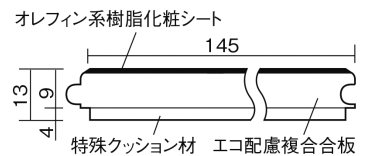

この線の長さが100mmの時、床材は原寸大で表示されています。

ベリティスフローアース 直貼タイプ45耐熱

ホワイトオーク柄(シート)

VKJSH45WY 39,000円(税抜)/ケース(3.16㎡)

■平面図(mm)

幅145mm 長さ909mm 総厚13mm

※この資料は拡大・縮小なしで印刷した場合に、ほぼ原寸になるように作成していますが、プリンタの設定などにより実寸にならない場合があります。
※掲載価格は希望小売価格です。消費税・工事費は含まれておりません。実物とは色柄が異なりますので、現物の商品サンプルなどでお確かめください。

ベリティスカラー12柄を揃えた、床暖房対応の防音木質直貼床材です。

ベリティスフローアース 直貼タイプ45耐熱

ホワイトオーク柄(シート) **VKJSH45WY** **39,000円**(税抜)/ケース(3.16㎡)

サイズ	幅145mm 長さ909mm 総厚13mm
表面仕上げ	-
基材	エコ配慮複合合板+特殊クッション材
表面材	オレフィン系樹脂化粧シート
防音性能/軽量 床衝撃音遮音等級	LL-45/ΔLL(I)-4
梱包入数	1ケース24枚入(3.16㎡)

■平面図(mm)

■断面図(mm)

F☆☆☆☆ 4VOC基準適合(木質建材) 低VOC対策

※1 表面保護のためワックスもかけられますが、床材表面の塗膜性能は発揮できなくなります。