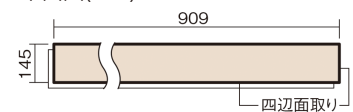

この線の長さが100mmの時、床材は原寸大で表示されています。

ベリティスフローアース 直貼タイプ45耐熱

ホワイトオーク柄(シート)

VKJSH45WY 39,000円(税抜)/ケース(3.16㎡)

■平面図(mm)

幅145mm 長さ909mm 総厚13mm

※この資料は拡大・縮小なしで印刷した場合に、ほぼ原寸になるように作成していますが、プリンタの設定などにより実寸にならない場合があります。
※掲載価格は希望小売価格です。消費税・工事費は含まれておりません。実物とは色柄が異なりますので、現物の商品サンプルなどでお確かめください。

ベリティスカラー12柄を揃えた、床暖房対応の防音木質直貼床材です。

ベリティスフローアース 直貼タイプ45耐熱

ホワイトオーク柄(シート) **VKJSH45WY** **39,000円**(税抜)/ケース(3.16㎡)

サイズ	幅145mm 長さ909mm 総厚13mm
表面仕上げ	-
基材	エコ配慮複合合板+特殊クッション材
表面材	オレフィン系樹脂化粧シート
防音性能/軽量 床衝撃音遮音等級	LL-45/ΔLL(I)-4
梱包入数	1ケース24枚入(3.16㎡)