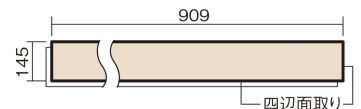

この線の長さが100mmの時、床材は原寸大で表示されています。

ベリティスフローアース 直貼タイプ45耐熱

ホワイトオーク柄(シート)

VKJSH45WY 39,000円(税抜)/ケース(3.16㎡)

■平面図(mm)

幅145mm 長さ909mm 総厚13mm

※この資料は拡大・縮小なしで印刷した場合に、ほぼ原寸になるように作成していますが、プリンタの設定などにより実寸にならない場合があります。
※掲載価格は希望小売価格です。消費税・工事費は含まれておりません。実物とは色柄が異なりますので、現物の商品サンプルなどでお確かめください。

ベリティスカラー12柄を揃えた、床暖房対応の防音木質直貼床材です。

ベリティスフローアース 直貼タイプ45耐熱

ホワイトオーク柄(シート) **VKJSH45WY** **39,000円**(税抜)/ケース(3.16㎡)

サイズ	幅145mm 長さ909mm 総厚13mm
表面仕上げ	-
基材	エコ配慮複合合板+特殊クッション材
表面材	オレフィン系樹脂化粧シート
防音性能/軽量 床衝撃音遮音等級	LL-45/ΔLL(I)-4
梱包入数	1ケース24枚入(3.16㎡)

■平面図(mm)

■断面図(mm)

F☆☆☆☆ 4VOC基準適合(木質建材) 低VOC対策

※1 表面保護のためワックスもかけられますが、床材表面の塗膜性能は発揮できなくなります。