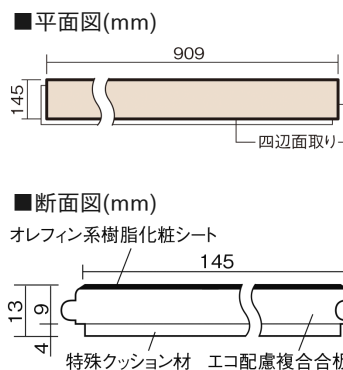

この線の長さが100mmの時、床材は原寸大で表示されています。

ベリティスフローアース 直貼タイプ45耐熱

ウォールナット柄(シート)

VKJSH45TY 39,000円(税抜)/ケース(3.16㎡)

■平面図(mm)

幅145mm 長さ909mm 総厚13mm

ベリティスカラー12柄を揃えた、床暖房対応の防音木質直貼床材です。

ベリティスフローアース 直貼タイプ45耐熱

ウォールナット柄(シート) **VKJSH45TY** 39,000円(税抜)/ケース(3.16㎡)

サイズ	幅145mm 長さ909mm 総厚13mm
表面仕上げ	-
基材	エコ配慮複合合板+特殊クッション材
表面材	オレフィン系樹脂化粧シート
防音性能/軽量 床衝撃音遮音等級	LL-45/ΔLL(I)-4
梱包入数	1ケース24枚入(3.16㎡)

F☆☆☆☆ 4VOC基準適合(木質建材) 低VOC対策