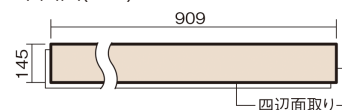

この線の長さが100mmの時、床材は原寸大で表示されています。

ベリティスフローアース 直貼タイプ45耐熱

ウォールナット柄(シート)

VKJSH45TY 39,000円(税抜)/ケース(3.16㎡)

■平面図(mm)

幅145mm 長さ909mm 総厚13mm

ベリティスカラー12柄を揃えた、床暖房対応の防音木質直貼床材です。

ベリティスフローアース 直貼タイプ45耐熱

ウォールナット柄(シート) **VKJSH45TY** 39,000円(税抜)/ケース(3.16㎡)

サイズ	幅145mm 長さ909mm 総厚13mm
表面仕上げ	-
基材	エコ配慮複合合板+特殊クッション材
表面材	オレフィン系樹脂化粧シート
防音性能/軽量 床衝撃音遮音等級	LL-45/ΔLL(I)-4
梱包入数	1ケース24枚入(3.16㎡)

F☆☆☆☆ 4VOC基準適合(木質建材) 低VOC対策