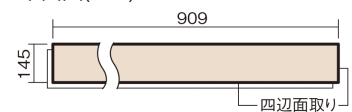

この線の長さが100mmの時、床材は原寸大で表示されています。

ベリティスフローアース 直貼タイプ45耐熱

エイジドチーク柄(シート)

VKJSH45TT 39,000円(税抜)/ケース(3.16㎡)

■平面図(mm)

幅145mm 長さ909mm 総厚13mm

※この資料は拡大・縮小なしで印刷した場合に、ほぼ原寸になるように作成していますが、プリンタの設定などにより実寸にならない場合があります。
※掲載価格は希望小売価格です。消費税・工事費は含まれておりません。実物とは色柄が異なりますので、現物の商品サンプルなどでお確かめください。

ベリティスカラー12柄を揃えた、床暖房対応の防音木質直貼床材です。

ベリティスフローアーS 直貼タイプ45耐熱

エッジドチック柄(シート) **VKJSH45TT** 39,000円(税抜)/ケース(3.16㎡)

サイズ	幅145mm 長さ909mm 総厚13mm
表面仕上げ	-
基材	エコ配慮複合合板+特殊クッション材
表面材	オレフィン系樹脂化粧シート
防音性能/軽量 床衝撃音遮音等級	LL-45/ΔLL(I)-4
梱包入数	1ケース24枚入(3.16㎡)