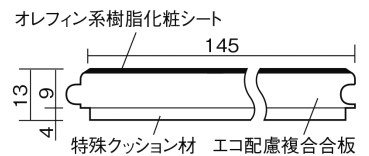

この線の長さが100mmの時、床材は原寸大で表示されています。

ベリティスフローアース 直貼タイプ45耐熱

エイジドチーク柄(シート)

VKJSH45TT 39,000円(税抜)/ケース(3.16㎡)

■平面図(mm)

幅145mm 長さ909mm 総厚13mm

※この資料は拡大・縮小なしで印刷した場合に、ほぼ原寸になるように作成していますが、プリンタの設定などにより実寸にならない場合があります。
※掲載価格は希望小売価格です。消費税・工事費は含まれておりません。実物とは色柄が異なりますので、現物の商品サンプルなどでお確かめください。

ベリティスカラー12柄を揃えた、床暖房対応の防音木質直貼床材です。

ベリティスフローアーS 直貼タイプ45耐熱

エッジドチック柄(シート) **VKJSH45TT** 39,000円(税抜)/ケース(3.16㎡)

サイズ	幅145mm 長さ909mm 総厚13mm
表面仕上げ	-
基材	エコ配慮複合合板+特殊クッション材
表面材	オレフィン系樹脂化粧シート
防音性能/軽量 床衝撃音遮音等級	LL-45/ΔLL(I)-4
梱包入数	1ケース24枚入(3.16㎡)

■平面図(mm)

■断面図(mm)

F☆☆☆☆ 4VOC基準適合(木質建材) 低VOC対策

※1 表面保護のためワックスもかけられますが、床材表面の塗膜性能は発揮できなくなります。