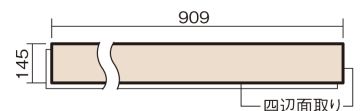

この線の長さが100mmの時、床材は原寸大で表示されています。

ベリティスフローアース 直貼タイプ45耐熱

エイジドチーク柄(シート)

VKJSH45TT 39,000円(税抜)/ケース(3.16㎡)

■平面図(mm)

幅145mm 長さ909mm 総厚13mm

※この資料は拡大・縮小なしで印刷した場合に、ほぼ原寸になるように作成していますが、プリンタの設定などにより実寸にならない場合があります。
※掲載価格は希望小売価格です。消費税・工事費は含まれておりません。実物とは色柄が異なりますので、現物の商品サンプルなどでお確かめください。

ベリティスカラー12柄を揃えた、床暖房対応の防音木質直貼床材です。

ベリティスフローアーS 直貼タイプ45耐熱

エッジドチック柄(シート) **VKJSH45TT** 39,000円(税抜)/ケース(3.16㎡)

サイズ	幅145mm 長さ909mm 総厚13mm
表面仕上げ	-
基材	エコ配慮複合合板+特殊クッション材
表面材	オレフィン系樹脂化粧シート
防音性能/軽量 床衝撃音遮音等級	LL-45/ΔLL(I)-4
梱包入数	1ケース24枚入(3.16㎡)

■平面図(mm)

■断面図(mm)

F☆☆☆☆ 4VOC基準適合(木質建材) 低VOC対策

※1 表面保護のためワックスもかけられますが、床材表面の塗膜性能は発揮できなくなります。