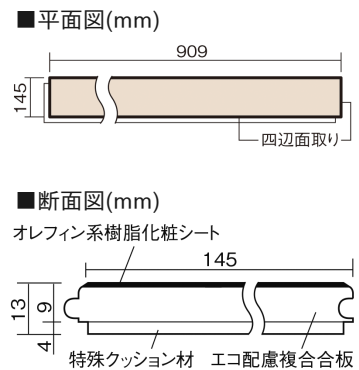

この線の長さが100mmの時、床材は原寸大で表示されています。

ベリティスフローア-S 直貼タイプ45耐熱

エイジドチェスナット柄(シート)

VKJSH45MT 39,000円(税抜)/ケース(3.16㎡)

■平面図(mm)

幅145mm 長さ909mm 総厚13mm

ベリティスカラー12柄を揃えた、床暖房対応の防音木質直貼床材です。

ベリティスフローアーS 直貼タイプ45耐熱

エイジドチェスナット柄(シート) **VKJSH45MT** 39,000円(税抜)/ケース(3.16㎡)

サイズ	幅145mm 長さ909mm 総厚13mm
表面仕上げ	-
基材	エコ配慮複合合板+特殊クッション材
表面材	オレフィン系樹脂化粧シート
防音性能/軽量 床衝撃音遮音等級	LL-45/ΔLL(I)-4
梱包入数	1ケース24枚入(3.16㎡)

F☆☆☆☆ 4VOC基準適合(木質建材) 低VOC対策