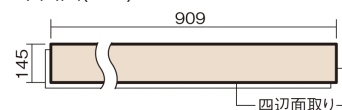

この線の長さが100mmの時、床材は原寸大で表示されています。

ベリティスフローア-S 直貼タイプ45耐熱

エイジドチェスナット柄(シート)

VKJSH45MT 39,000円(税抜)/ケース(3.16㎡)

■平面図(mm)

幅145mm 長さ909mm 総厚13mm

ベリティスカラー12柄を揃えた、床暖房対応の防音木質直貼床材です。

ベリティスフローアーS 直貼タイプ45耐熱

エイジドチェスナット柄(シート) **VKJSH45MT** 39,000円(税抜)/ケース(3.16㎡)

サイズ	幅145mm 長さ909mm 総厚13mm
表面仕上げ	-
基材	エコ配慮複合合板+特殊クッション材
表面材	オレフィン系樹脂化粧シート
防音性能/軽量 床衝撃音遮音等級	LL-45/ΔLL(I)-4
梱包入数	1ケース24枚入(3.16㎡)

F☆☆☆☆ 4VOC基準適合(木質建材) 低VOC対策