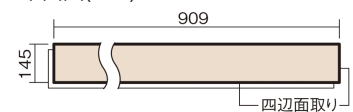

この線の長さが100mmの時、床材は原寸大で表示されています。

## ベリティスフローア-S 直貼タイプ45耐熱

メープル柄(シート)

VKJSH45JY 39,000円(税抜)/ケース(3.16㎡)

■平面図(mm)

幅145mm 長さ909mm 総厚13mm

ベリティスカラー12柄を揃えた、床暖房対応の防音木質直貼床材です。

## ベリティスフローアース 直貼タイプ45耐熱

メープル柄(シート) **VKJSH45JY** **39,000円**(税抜)/ケース(3.16㎡)

サイズ	幅145mm 長さ909mm 総厚13mm
表面仕上げ	-
基材	エコ配慮複合合板+特殊クッション材
表面材	オレフィン系樹脂化粧シート
防音性能/軽量 床衝撃音遮音等級	LL-45/△LL(Ⅰ)-4
梱包入数	1ケース24枚入(3.16㎡)