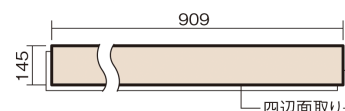

ベリティスフローアース 直貼タイプ45耐熱

メープル柄(シート) **VKJSH45JY** **39,000円**(税抜)/ケース(3.16㎡)

サイズ	幅145mm 長さ909mm 総厚13mm
表面仕上げ	-
基材	エコ配慮複合合板+特殊クッション材
表面材	オレフィン系樹脂化粧シート
防音性能/軽量 床衝撃音遮音等級	LL-45/△LL(Ⅰ)-4
梱包入数	1ケース24枚入(3.16㎡)

■平面図(mm)