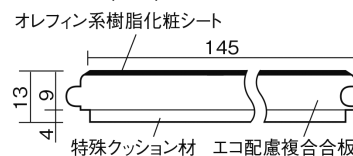

## ベリティスフローア-S 直貼タイプ45耐熱

メープル柄(シート)

VKJSH45JY 39,000円(税抜)/ケース(3.16㎡)

■平面図(mm)

幅145mm 長さ909mm 総厚13mm

ベリティスカラー12柄を揃えた、床暖房対応の防音木質直貼床材です。

## ベリティスフローアース 直貼タイプ45耐熱

メープル柄(シート) **VKJSH45JY** **39,000円**(税抜)/ケース(3.16㎡)

サイズ	幅145mm 長さ909mm 総厚13mm
表面仕上げ	-
基材	エコ配慮複合合板+特殊クッション材
表面材	オレフィン系樹脂化粧シート
防音性能/軽量 床衝撃音遮音等級	LL-45/△LL(Ⅰ)-4
梱包入数	1ケース24枚入(3.16㎡)

■平面図(mm)

■断面図(mm)

**F☆☆☆☆** 4VOC基準適合(木質建材) 低VOC対策

※1 表面保護のためワックスもかけられますが、床材表面の塗膜性能は発揮できなくなります。