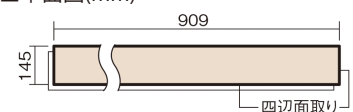

この線の長さが100mmの時、床材は原寸大で表示されています。

## ベリティスフローアース 直貼タイプ45耐熱

オーク柄(シート)

VKJSH45EY 39,000円(税抜)/ケース(3.16㎡)

■平面図(mm)

幅145mm 長さ909mm 総厚13mm

ベリティスカラー12柄を揃えた、床暖房対応の防音木質直貼床材です。

## ベリティスフローアース 直貼タイプ45耐熱

オーク柄(シート) **VKJSH45EY** **39,000**円(税抜)/ケース(3.16㎡)

サイズ	幅145mm 長さ909mm 総厚13mm
表面仕上げ	-
基材	エコ配慮複合合板+特殊クッション材
表面材	オレフィン系樹脂化粧シート
防音性能/軽量 床衝撃音遮音等級	LL-45/△LL(I)-4
梱包入数	1ケース24枚入(3.16㎡)

■平面図(mm)