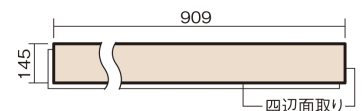

## ベリティスフローアース 直貼タイプ45耐熱

オーク柄(シート)

VKJSH45EY 39,000円(税抜)/ケース(3.16㎡)

■平面図(mm)

幅145mm 長さ909mm 総厚13mm

ベリティスカラー12柄を揃えた、床暖房対応の防音木質直貼床材です。

## ベリティスフローアース 直貼タイプ45耐熱

オーク柄(シート) **VKJSH45EY** **39,000**円(税抜)/ケース(3.16㎡)

サイズ	幅145mm 長さ909mm 総厚13mm
表面仕上げ	-
基材	エコ配慮複合合板+特殊クッション材
表面材	オレフィン系樹脂化粧シート
防音性能/軽量 床衝撃音遮音等級	LL-45/△LL(I)-4
梱包入数	1ケース24枚入(3.16㎡)

■平面図(mm)