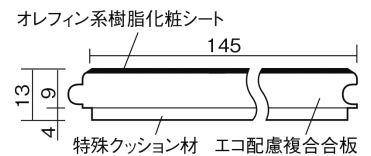

## ベリティスフローアース 直貼タイプ45耐熱

オーク柄(シート) **VKJSH45EY** **39,000**円(税抜)/ケース(3.16㎡)

サイズ	幅145mm 長さ909mm 総厚13mm
表面仕上げ	-
基材	エコ配慮複合合板+特殊クッション材
表面材	オレフィン系樹脂化粧シート
防音性能/軽量 床衝撃音遮音等級	LL-45/△LL(I)-4
梱包入数	1ケース24枚入(3.16㎡)

■平面図(mm)

■断面図(mm)

**F☆☆☆☆** 4VOC基準適合(木質建材) 低VOC対策

※1 表面保護のためワックスもかけられますが、床材表面の塗膜性能は発揮できなくなります。