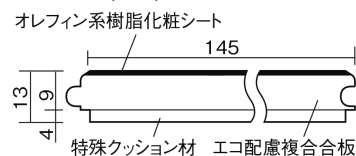

## ベリティスフローアース 直貼タイプ45耐熱

ウォッシュドオーク柄(シート) **VKJSH45ET** 39,000円(税抜)/ケース(3.16㎡)

サイズ	幅145mm 長さ909mm 総厚13mm
表面仕上げ	-
基材	エコ配慮複合合板+特殊クッション材
表面材	オレフィン系樹脂化粧シート
防音性能/軽量 床衝撃音遮音等級	LL-45/ΔLL(I)-4
梱包入数	1ケース24枚入(3.16㎡)

■平面図(mm)

■断面図(mm)

**F☆☆☆☆** 4VOC基準適合(木質建材) 低VOC対策

※1 表面保護のためワックスもかけられますが、床材表面の塗膜性能は発揮できなくなります。