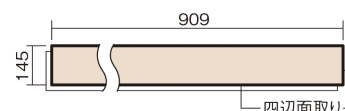

ベリティスフローアース 直貼タイプ45耐熱

ウォッシュドオーク柄(シート) **VKJSH45ET** 39,000円(税抜)/ケース(3.16㎡)

サイズ	幅145mm 長さ909mm 総厚13mm
表面仕上げ	-
基材	エコ配慮複合合板+特殊クッション材
表面材	オレフィン系樹脂化粧シート
防音性能/軽量 床衝撃音遮音等級	LL-45/ΔLL(I)-4
梱包入数	1ケース24枚入(3.16㎡)

■平面図(mm)