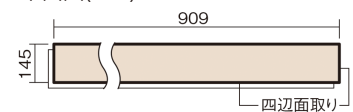

この線の長さが100mmの時、床材は原寸大で表示されています。

## ベリティスフローア-S 直貼タイプ45耐熱

ウォッシュドオーク柄(シート)

VKJSH45ET 39,000円(税抜)/ケース(3.16㎡)

■平面図(mm)

幅145mm 長さ909mm 総厚13mm

ベリティスカラー12柄を揃えた、床暖房対応の防音木質直貼床材です。

## ベリティスフローアース 直貼タイプ45耐熱

ウォッシュドオーク柄(シート) **VKJSH45ET** 39,000円(税抜)/ケース(3.16㎡)

サイズ	幅145mm 長さ909mm 総厚13mm
表面仕上げ	-
基材	エコ配慮複合合板+特殊クッション材
表面材	オレフィン系樹脂化粧シート
防音性能/軽量 床衝撃音遮音等級	LL-45/ΔLL(I)-4
梱包入数	1ケース24枚入(3.16㎡)