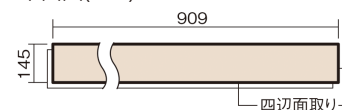

この線の長さが100mmの時、床材は原寸大で表示されています。

ベリティスフローアース 直貼タイプ45耐熱

チェリー柄(シート)

VKJSH45CY 39,000円(税抜)/ケース(3.16㎡)

■平面図(mm)

幅145mm 長さ909mm 総厚13mm

ベリティスカラー12柄を揃えた、床暖房対応の防音木質直貼床材です。

ベリティスフローアース 直貼タイプ45耐熱

チェリー柄(シート) **VKJSH45CY** **39,000円**(税抜)/ケース(3.16㎡)

サイズ	幅145mm 長さ909mm 総厚13mm
表面仕上げ	-
基材	エコ配慮複合合板+特殊クッション材
表面材	オレフィン系樹脂化粧シート
防音性能/軽量 床衝撃音遮音等級	LL-45/ΔLL(I)-4
梱包入数	1ケース24枚入(3.16㎡)

F☆☆☆☆ 4VOC基準適合(木質建材) 低VOC対策