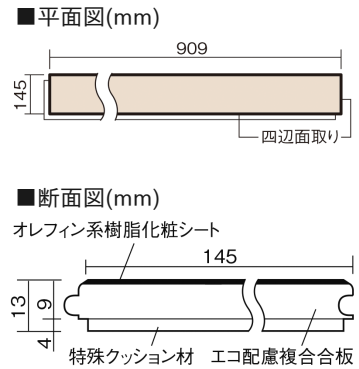

この線の長さが100mmの時、床材は原寸大で表示されています。

ベリティスフローアース 直貼タイプ45耐熱

チェリー柄(シート)

VKJSH45CY 39,000円(税抜)/ケース(3.16㎡)

■平面図(mm)

幅145mm 長さ909mm 総厚13mm

ベリティスカラー12柄を揃えた、床暖房対応の防音木質直貼床材です。

ベリティスフローアース 直貼タイプ45耐熱

チェリー柄(シート) **VKJSH45CY** **39,000円**(税抜)/ケース(3.16㎡)

サイズ	幅145mm 長さ909mm 総厚13mm
表面仕上げ	-
基材	エコ配慮複合合板+特殊クッション材
表面材	オレフィン系樹脂化粧シート
防音性能/軽量 床衝撃音遮音等級	LL-45/ΔLL(I)-4
梱包入数	1ケース24枚入(3.16㎡)

F☆☆☆☆ 4VOC基準適合(木質建材) 低VOC対策