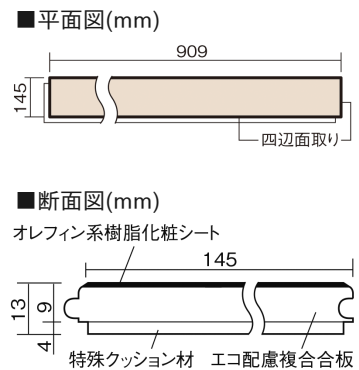

この線の長さが100mmの時、床材は原寸大で表示されています。

## ベリティスフローアース 直貼タイプ45耐熱

カームチェリー柄(シート)

VKJSH45CT 39,000円(税抜)/ケース(3.16㎡)

■平面図(mm)

幅145mm 長さ909mm 総厚13mm

ベリティスカラー12柄を揃えた、床暖房対応の防音木質直貼床材です。

## ベリティスフローアース 直貼タイプ45耐熱

カームチェリー柄(シート) **VKJSH45CT** **39,000円**(税抜)/ケース(3.16㎡)

サイズ	幅145mm 長さ909mm 総厚13mm
表面仕上げ	-
基材	エコ配慮複合合板+特殊クッション材
表面材	オレフィン系樹脂化粧シート
防音性能/軽量 床衝撃音遮音等級	LL-45/ΔLL(I)-4
梱包入数	1ケース24枚入(3.16㎡)