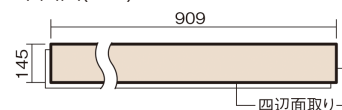

この線の長さが100mmの時、床材は原寸大で表示されています。

## ベリティスフローアース 直貼タイプ45耐熱

カームチェリー柄(シート)

VKJSH45CT 39,000円(税抜)/ケース(3.16㎡)

■平面図(mm)

幅145mm 長さ909mm 総厚13mm

ベリティスカラー12柄を揃えた、床暖房対応の防音木質直貼床材です。

## ベリティスフローアース 直貼タイプ45耐熱

カームチェリー柄(シート) **VKJSH45CT** **39,000円**(税抜)/ケース(3.16㎡)

サイズ	幅145mm 長さ909mm 総厚13mm
表面仕上げ	-
基材	エコ配慮複合合板+特殊クッション材
表面材	オレフィン系樹脂化粧シート
防音性能/軽量 床衝撃音遮音等級	LL-45/ΔLL(I)-4
梱包入数	1ケース24枚入(3.16㎡)