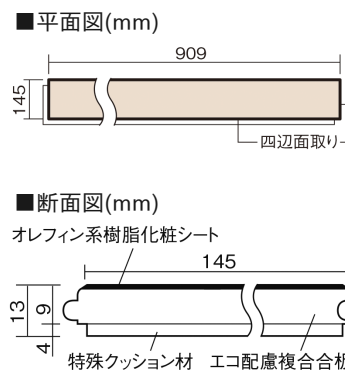

この線の長さが100mmの時、床材は原寸大で表示されています。

## ベリティスフローアース 直貼タイプ45耐熱

インディゴオーク柄(シート)

VKJSH45BT 39,000円(税抜)/ケース(3.16㎡)

■平面図(mm)

幅145mm 長さ909mm 総厚13mm

ベリティスカラー12柄を揃えた、床暖房対応の防音木質直貼床材です。

## ベリティスフローアース 直貼タイプ45耐熱

インディゴオーク柄(シート) **VKJSH45BT** 39,000円(税抜)/ケース(3.16㎡)

サイズ	幅145mm 長さ909mm 総厚13mm
表面仕上げ	-
基材	エコ配慮複合合板+特殊クッション材
表面材	オレフィン系樹脂化粧シート
防音性能/軽量 床衝撃音遮音等級	LL-45/△LL(Ⅰ)-4
梱包入数	1ケース24枚入(3.16㎡)