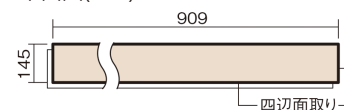

この線の長さが100mmの時、床材は原寸大で表示されています。

## ベリティスフローアース 直貼タイプ45耐熱

インディゴオーク柄(シート)

VKJSH45BT 39,000円(税抜)/ケース(3.16㎡)

■平面図(mm)

幅145mm 長さ909mm 総厚13mm

ベリティスカラー12柄を揃えた、床暖房対応の防音木質直貼床材です。

## ベリティスフローアース 直貼タイプ45耐熱

インディゴオーク柄(シート) **VKJSH45BT** 39,000円(税抜)/ケース(3.16㎡)

サイズ	幅145mm 長さ909mm 総厚13mm
表面仕上げ	-
基材	エコ配慮複合合板+特殊クッション材
表面材	オレフィン系樹脂化粧シート
防音性能/軽量 床衝撃音遮音等級	LL-45/△LL(Ⅰ)-4
梱包入数	1ケース24枚入(3.16㎡)