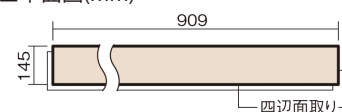

この線の長さが100mmの時、床材は原寸大で表示されています。

ベリティスフローアース 直貼タイプ45耐熱

アイボリーアッシュ柄(シート)

VKJSH45AT 39,000円(税抜)/ケース(3.16㎡)

■平面図(mm)

幅145mm 長さ909mm 総厚13mm

ベリティスカラー12柄を揃えた、床暖房対応の防音木質直貼床材です。

ベリティスフローアース 直貼タイプ45耐熱

アイボリーアッシュ柄(シート) **VKJSH45AT** **39,000**円(税抜)/ケース(3.16㎡)

サイズ	幅145mm 長さ909mm 総厚13mm
表面仕上げ	-
基材	エコ配慮複合合板+特殊クッション材
表面材	オレフィン系樹脂化粧シート
防音性能/軽量 床衝撃音遮音等級	LL-45/ΔLL(I)-4
梱包入数	1ケース24枚入(3.16㎡)

■平面図(mm)

■断面図(mm)

F☆☆☆☆ 4VOC基準適合(木質建材) 低VOC対策