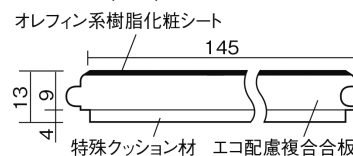

この線の長さが100mmの時、床材は原寸大で表示されています。

ベリティスフローアース 直貼タイプ45耐熱

アイボリーアッシュ柄(シート)

VKJSH45AT 39,000円(税抜)/ケース(3.16㎡)

■平面図(mm)

幅145mm 長さ909mm 総厚13mm

ベリティスカラー12柄を揃えた、床暖房対応の防音木質直貼床材です。

ベリティスフローアース 直貼タイプ45耐熱

アイボリーアッシュ柄(シート) **VKJSH45AT** **39,000**円(税抜)/ケース(3.16㎡)

サイズ	幅145mm 長さ909mm 総厚13mm
表面仕上げ	-
基材	エコ配慮複合合板+特殊クッション材
表面材	オレフィン系樹脂化粧シート
防音性能/軽量 床衝撃音遮音等級	LL-45/ΔLL(I)-4
梱包入数	1ケース24枚入(3.16㎡)

■平面図(mm)

■断面図(mm)

F☆☆☆☆ 4VOC基準適合(木質建材) 低VOC対策