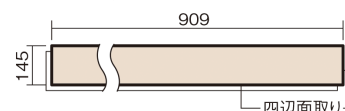

この線の長さが100mmの時、床材は原寸大で表示されています。

ベリティスフローアース 直貼タイプ45耐熱

アイボリーアッシュ柄(シート)

VKJSH45AT 39,000円(税抜)/ケース(3.16㎡)

■平面図(mm)

幅145mm 長さ909mm 総厚13mm

ベリティスカラー12柄を揃えた、床暖房対応の防音木質直貼床材です。

ベリティスフローアース 直貼タイプ45耐熱

アイボリーアッシュ柄(シート) **VKJSH45AT** **39,000**円(税抜)/ケース(3.16㎡)

サイズ	幅145mm 長さ909mm 総厚13mm
表面仕上げ	-
基材	エコ配慮複合合板+特殊クッション材
表面材	オレフィン系樹脂化粧シート
防音性能/軽量 床衝撃音遮音等級	LL-45/ΔLL(I)-4
梱包入数	1ケース24枚入(3.16㎡)

■平面図(mm)

■断面図(mm)

F☆☆☆☆ 4VOC基準適合(木質建材) 低VOC対策