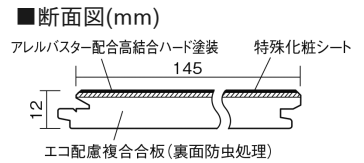

F★★★★ 4VOC基準適合(木質建材) 低VOC対策

※1 球状及び金属製キャスターや、小径のキャスター付き家具はご使用をお避けください。へこみや傷が発生する場合があります。

※2 表面保護のためワックスもかけられますが、床材表面の塗膜性能は発揮できなくなります。

※3 ペット対応時や、洗面所・トイレなどへの施工時には、さねの接合部にシリコンシーリング・さね部専用ボンド(KE9501E)を施してください。