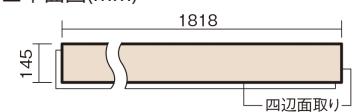

この線の長さが100mmの時、床材は原寸大で表示されています。

## アーキスペックフローリングS ラスティックA

ホワイトオーク柄(シート)

KGASWY 35,000円(税抜)/ケース(3.16㎡)

■平面図(mm)

幅145mm 長さ1818mm 総厚12mm

※この資料は拡大・縮小なしで印刷した場合に、ほぼ原寸になるように作成していますが、プリンタの設定などにより実寸にならない場合があります。  
※掲載価格は希望小売価格です。消費税・工事費は含まれておりません。実物とは色柄が異なりますので、現物の商品サンプルなどでお確かめください。

## アーキスペックフローリングS ラスティックA

ホワイトオーク柄(シート) **KGASWY** 35,000円(税抜)/ケース(3.16㎡)

サイズ	幅145mm 長さ1818mm 総厚12mm
表面仕上げ	アレルバスター配合高結合ハード塗装
基材	エコ配慮複合合板(裏面防虫処理)
表面材	特殊化粧シート
防音性能/軽量 床衝撃音遮音等級	-
梱包入数	1ケース12枚入(3.16㎡)

**F★★★★ 4VOC基準適合(木質建材) 低VOC対策**