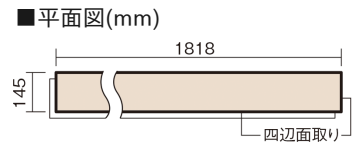

この線の長さが100mmの時、床材は原寸大で表示されています。

## アーキスペックフローリングS ラスティックA

ホワイトオーク柄(シート)

KGASWY 35,000円(税抜)/ケース(3.16㎡)

■平面図(mm)

幅145mm 長さ1818mm 総厚12mm

※この資料は拡大・縮小なしで印刷した場合に、ほぼ原寸になるように作成していますが、プリンタの設定などにより実寸にならない場合があります。  
※掲載価格は希望小売価格です。消費税・工事費は含まれておりません。実物とは色柄が異なりますので、現物の商品サンプルなどでお確かめください。

## アーキスペックフローリングS ラスティックA

ホワイトオーク柄(シート) **KGASWY** 35,000円(税抜)/ケース(3.16㎡)

サイズ	幅145mm 長さ1818mm 総厚12mm
表面仕上げ	アレルバスター配合高結合ハード塗装
基材	エコ配慮複合合板(裏面防虫処理)
表面材	特殊化粧シート
防音性能/軽量 床衝撃音遮音等級	-
梱包入数	1ケース12枚入(3.16㎡)

**F★★★★ 4VOC基準適合(木質建材) 低VOC対策**