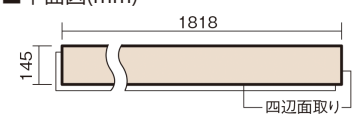

この線の長さが100mmの時、床材は原寸大で表示されています。

アーキスペックフローリングS ラスティックA

ウォールナット柄(シート)

KGASTY **35,000**円(税抜)/ケース(3.16㎡)

■平面図(mm)

幅145mm 長さ1818mm 総厚12mm

※この資料は拡大・縮小なしで印刷した場合に、ほぼ原寸になるように作成していますが、プリンタの設定などにより実寸にならない場合があります。
※掲載価格は希望小売価格です。消費税・工事費は含まれておりません。実物とは色柄が異なりますので、現物の商品サンプルなどでお確かめください。

自然で素朴な風合い、力強く個性的な木目のフローリングです。

アーキスペックフローリングS ラスティックA

ウォールナット柄(シート) **KGASTY** 35,000円(税抜)/ケース(3.16㎡)

サイズ	幅145mm 長さ1818mm 総厚12mm
表面仕上げ	アレルバスター配合高結合ハード塗装
基材	エコ配慮複合合板(裏面防虫処理)
表面材	特殊化粧シート
防音性能/軽量 床衝撃音遮音等級	-
梱包入数	1ケース12枚入(3.16㎡)