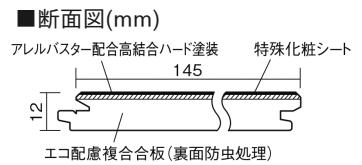

この線の長さが100mmの時、床材は原寸大で表示されています。

アーキスペックフローリングS ラスティックA

ウォールナット柄(シート)

KGASTY **35,000**円(税抜)/ケース(3.16㎡)

■平面図(mm)

幅145mm 長さ1818mm 総厚12mm

※この資料は拡大・縮小なしで印刷した場合に、ほぼ原寸になるように作成していますが、プリンタの設定などにより実寸にならない場合があります。
※掲載価格は希望小売価格です。消費税・工事費は含まれておりません。実物とは色柄が異なりますので、現物の商品サンプルなどでお確かめください。

自然で素朴な風合い、力強く個性的な木目のフローリングです。

アーキスペックフローリングS ラスティックA

ウォールナット柄(シート) **KGASTY** 35,000円(税抜)/ケース(3.16㎡)

サイズ	幅145mm 長さ1818mm 総厚12mm
表面仕上げ	アレルバスター配合高結合ハード塗装
基材	エコ配慮複合合板(裏面防虫処理)
表面材	特殊化粧シート
防音性能/軽量 床衝撃音遮音等級	-
梱包入数	1ケース12枚入(3.16㎡)