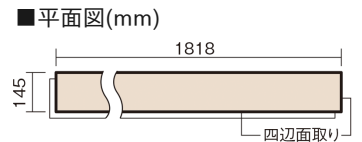

この線の長さが100mmの時、床材は原寸大で表示されています。

アーキスペックフローリングS ラスティックA

ウォールナット柄(シート)

KGASTY **35,000**円(税抜)/ケース(3.16㎡)

■平面図(mm)

幅145mm 長さ1818mm 総厚12mm

※この資料は拡大・縮小なしで印刷した場合に、ほぼ原寸になるように作成していますが、プリンタの設定などにより実寸にならない場合があります。
※掲載価格は希望小売価格です。消費税・工事費は含まれておりません。実物とは色柄が異なりますので、現物の商品サンプルなどでお確かめください。

自然で素朴な風合い、力強く個性的な木目のフローリングです。

アーキスペックフローリングS ラスティックA

ウォールナット柄(シート) **KGASTY** 35,000円(税抜)/ケース(3.16㎡)

サイズ	幅145mm 長さ1818mm 総厚12mm
表面仕上げ	アレルバスター配合高結合ハード塗装
基材	エコ配慮複合合板(裏面防虫処理)
表面材	特殊化粧シート
防音性能/軽量 床衝撃音遮音等級	-
梱包入数	1ケース12枚入(3.16㎡)