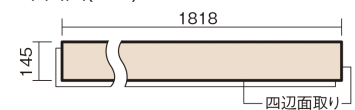

この線の長さが100mmの時、床材は原寸大で表示されています。

アーキスペックフローリングS ラスティックA

メープル柄(シート)

KGASJY 35,000円(税抜)/ケース(3.16㎡)

■平面図(mm)

幅145mm 長さ1818mm 総厚12mm

※この資料は拡大・縮小なしで印刷した場合に、ほぼ原寸になるように作成していますが、プリンタの設定などにより実寸にならない場合があります。
※掲載価格は希望小売価格です。消費税・工事費は含まれておりません。実物とは色柄が異なりますので、現物の商品サンプルなどでお確かめください。

自然で素朴な風合い、力強く個性的な木目のフローリングです。

アーキスペックフローリングS ラスティックA

メープル柄(シート) **KGASJY** **35,000**円(税抜)/ケース(3.16㎡)

サイズ	幅145mm 長さ1818mm 総厚12mm
表面仕上げ	アレルバスター配合高結合ハード塗装
基材	エコ配慮複合合板(裏面防虫処理)
表面材	特殊化粧シート
防音性能/軽量 床衝撃音遮音等級	-
梱包入数	1ケース12枚入(3.16㎡)