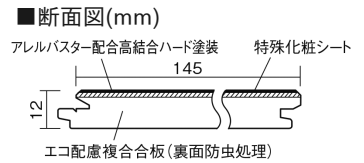

この線の長さが100mmの時、床材は原寸大で表示されています。

アーキスペックフローリングS ラスティックA

メープル柄(シート)

KGASJY 35,000円(税抜)/ケース(3.16㎡)

■平面図(mm)

幅145mm 長さ1818mm 総厚12mm

※この資料は拡大・縮小なしで印刷した場合に、ほぼ原寸になるように作成していますが、プリンタの設定などにより実寸にならない場合があります。
※掲載価格は希望小売価格です。消費税・工事費は含まれておりません。実物とは色柄が異なりますので、現物の商品サンプルなどでお確かめください。

自然で素朴な風合い、力強く個性的な木目のフローリングです。

アーキスペックフローリングS ラスティックA

メープル柄(シート) **KGASJY** **35,000**円(税抜)/ケース(3.16㎡)

サイズ	幅145mm 長さ1818mm 総厚12mm
表面仕上げ	アレルバスター配合高結合ハード塗装
基材	エコ配慮複合合板(裏面防虫処理)
表面材	特殊化粧シート
防音性能/軽量 床衝撃音遮音等級	-
梱包入数	1ケース12枚入(3.16㎡)