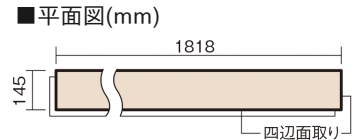

この線の長さが100mmの時、床材は原寸大で表示されています。

アーキスペックフローリングS ラスティックA

メープル柄(シート)

KGASJY 35,000円(税抜)/ケース(3.16㎡)

■平面図(mm)

幅145mm 長さ1818mm 総厚12mm

※この資料は拡大・縮小なしで印刷した場合に、ほぼ原寸になるように作成していますが、プリンタの設定などにより実寸にならない場合があります。
※掲載価格は希望小売価格です。消費税・工事費は含まれておりません。実物とは色柄が異なりますので、現物の商品サンプルなどでお確かめください。

自然で素朴な風合い、力強く個性的な木目のフローリングです。

アーキスペックフローリングS ラスティックA

メープル柄(シート) **KGASJY** **35,000**円(税抜)/ケース(3.16㎡)

サイズ	幅145mm 長さ1818mm 総厚12mm
表面仕上げ	アレルバスター配合高結合ハード塗装
基材	エコ配慮複合合板(裏面防虫処理)
表面材	特殊化粧シート
防音性能/軽量 床衝撃音遮音等級	-
梱包入数	1ケース12枚入(3.16㎡)