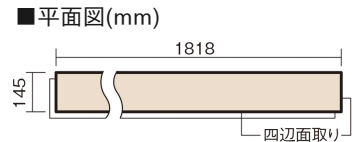

この線の長さが100mmの時、床材は原寸大で表示されています。

アーキスペックフローリングS ラスティックA

コーストアッシュ柄(シート)

KGASGA 35,000円(税抜)/ケース(3.16㎡)

■平面図(mm)

幅145mm 長さ1818mm 総厚12mm

自然で素朴な風合い、力強く個性的な木目のフローリングです。

アーキスペックフローリングS ラスティックA

コーストアッシュ柄(シート) **KGASGA** 35,000円(税抜)/ケース(3.16㎡)

サイズ	幅145mm 長さ1818mm 総厚12mm
表面仕上げ	アレルバスター配合高結合ハード塗装
基材	エコ配慮複合合板(裏面防虫処理)
表面材	特殊化粧シート
防音性能/軽量 床衝撃音遮音等級	-
梱包入数	1ケース12枚入(3.16㎡)

F★★★★ 4VOC基準適合(木質建材) 低VOC対策

※1 球状及び金属製キャスターや、小径のキャスター付き家具はご使用をお避けください。へこみや傷が発生する場合があります。