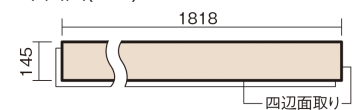

この線の長さが100mmの時、床材は原寸大で表示されています。

アーキスペックフローリングS ラスティックA

コーストアッシュ柄(シート)

KGASGA 35,000円(税抜)/ケース(3.16㎡)

■平面図(mm)

幅145mm 長さ1818mm 総厚12mm

自然で素朴な風合い、力強く個性的な木目のフローリングです。

アーキスペックフローリングS ラスティックA

コーストアッシュ柄(シート) **KGASGA** 35,000円(税抜)/ケース(3.16㎡)

サイズ	幅145mm 長さ1818mm 総厚12mm
表面仕上げ	アレルバスター配合高結合ハード塗装
基材	エコ配慮複合合板(裏面防虫処理)
表面材	特殊化粧シート
防音性能/軽量 床衝撃音遮音等級	-
梱包入数	1ケース12枚入(3.16㎡)

F★★★★ 4VOC基準適合(木質建材) 低VOC対策

※1 球状及び金属製キャスターや、小径のキャスター付き家具はご使用をお避けください。へこみや傷が発生する場合があります。