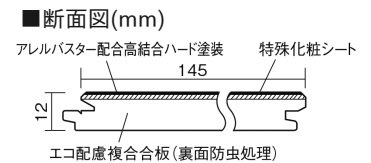

この線の長さが100mmの時、床材は原寸大で表示されています。

アーキスペックフローリングS ラスティックA

コーストアッシュ柄(シート)

KGASGA 35,000円(税抜)/ケース(3.16㎡)

■平面図(mm)

幅145mm 長さ1818mm 総厚12mm

自然で素朴な風合い、力強く個性的な木目のフローリングです。

アーキスペックフローリングS ラスティックA

コーストアッシュ柄(シート) **KGASGA** 35,000円(税抜)/ケース(3.16㎡)

サイズ	幅145mm 長さ1818mm 総厚12mm
表面仕上げ	アレルバスター配合高結合ハード塗装
基材	エコ配慮複合合板(裏面防虫処理)
表面材	特殊化粧シート
防音性能/軽量 床衝撃音遮音等級	-
梱包入数	1ケース12枚入(3.16㎡)

F★★★★ 4VOC基準適合(木質建材) 低VOC対策

※1 球状及び金属製キャスターや、小径のキャスター付き家具はご使用をお避けください。へこみや傷が発生する場合があります。