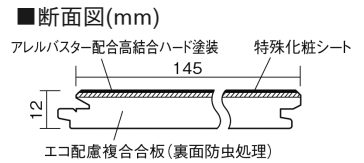

F☆☆☆☆ 4VOC基準適合(木質建材) 低VOC対策

※1 球状及び金属製キャスターや、小径のキャスター付き家具はご使用をお避けください。へこみや傷が発生する場合があります。

※2 表面保護のためワックスもかけられますが、床材表面の塗膜性能は発揮できなくなります。

※3 ペット対応時や、洗面所・トイレなどへの施工時には、さねの接合部にシリコンシーリング・さね部専用ボンド(KE9501E)を施してください。