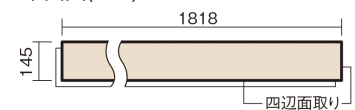

この線の長さが100mmの時、床材は原寸大で表示されています。

## アーキスペックフローリングS ラスティックA

オーク柄(シート)

KGASEY 35,000円(税抜)/ケース(3.16㎡)

■平面図(mm)

幅145mm 長さ1818mm 総厚12mm

※この資料は拡大・縮小なしで印刷した場合に、ほぼ原寸になるように作成していますが、プリンタの設定などにより実寸にならない場合があります。  
※掲載価格は希望小売価格です。消費税・工事費は含まれておりません。実物とは色柄が異なりますので、現物の商品サンプルなどでお確かめください。

## アーキスペックフローリングS ラスティックA

オーク柄(シート) **KGASEY** **35,000円** (税抜)/ケース(3.16㎡)

サイズ	幅145mm 長さ1818mm 総厚12mm
表面仕上げ	アレルバスター配合高結合ハード塗装
基材	エコ配慮複合合板(裏面防虫処理)
表面材	特殊化粧シート
防音性能/軽量 床衝撃音遮音等級	-
梱包入数	1ケース12枚入(3.16㎡)

**F☆☆☆☆** 4VOC基準適合(木質建材) 低VOC対策