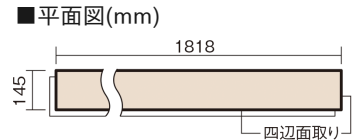

## アーキスペックフローリングS ラスティックA

オーク柄(シート)

KGASEY 35,000円(税抜)/ケース(3.16㎡)

■平面図(mm)

幅145mm 長さ1818mm 総厚12mm

※この資料は拡大・縮小なしで印刷した場合に、ほぼ原寸になるように作成していますが、プリンタの設定などにより実寸にならない場合があります。  
※掲載価格は希望小売価格です。消費税・工事費は含まれておりません。実物とは色柄が異なりますので、現物の商品サンプルなどでお確かめください。

## アーキスペックフローリングS ラスティックA

オーク柄(シート) **KGASEY** **35,000円** (税抜)/ケース(3.16㎡)

サイズ	幅145mm 長さ1818mm 総厚12mm
表面仕上げ	アレルバスター配合高結合ハード塗装
基材	エコ配慮複合合板(裏面防虫処理)
表面材	特殊化粧シート
防音性能/軽量 床衝撃音遮音等級	-
梱包入数	1ケース12枚入(3.16㎡)

**F☆☆☆☆** 4VOC基準適合(木質建材) 低VOC対策