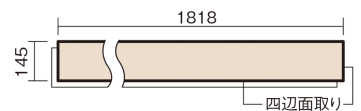

## アーキスペックフローリングS ラスティックA

シルバーオーク柄(シート)

KGASEA **35,000**円(税抜)/ケース(3.16㎡)

■平面図(mm)

幅145mm 長さ1818mm 総厚12mm

※この資料は拡大・縮小なしで印刷した場合に、ほぼ原寸になるように作成していますが、プリンタの設定などにより実寸にならない場合があります。  
※掲載価格は希望小売価格です。消費税・工事費は含まれておりません。実物とは色柄が異なりますので、現物の商品サンプルなどでお確かめください。

## アーキスペックフローリングS ラスティックA

シルバーオーク柄(シート) **KGASEA** **35,000円**(税抜)/ケース(3.16㎡)

サイズ	幅145mm 長さ1818mm 総厚12mm
表面仕上げ	アレルバスター配合高結合ハード塗装
基材	エコ配慮複合合板(裏面防虫処理)
表面材	特殊化粧シート
防音性能/軽量 床衝撃音遮音等級	-
梱包入数	1ケース12枚入(3.16㎡)

■平面図(mm)