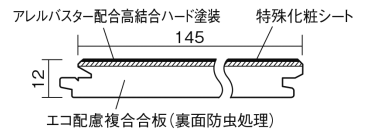

自然で素朴な風合い、力強く個性的な木目のフローリングです。

アーキスペックフローリングS ラスティックA

シルバーオーク柄(シート) **KGASEA** **35,000円**(税抜)/ケース(3.16㎡)

サイズ	幅145mm 長さ1818mm 総厚12mm
表面仕上げ	アレルバスター配合高結合ハード塗装
基材	エコ配慮複合合板(裏面防虫処理)
表面材	特殊化粧シート
防音性能/軽量 床衝撃音遮音等級	-
梱包入数	1ケース12枚入(3.16㎡)

■断面図(mm)

F☆☆☆☆ 4VOC基準適合(木質建材) 低VOC対策

※1 球状及び金属製キャスターや、小径のキャスター付き家具はご使用をお避けください。へこみや傷が発生する場合があります。

※2 表面保護のためワックスもかけられますが、床材表面の塗膜性能は発揮できなくなります。

※3 ペット対応時や、洗面所・トイレなどへの施工時には、さねの接合部にシリコンシーリング・さね部専用ボンド(KE9501E)を施してください。