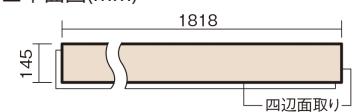

この線の長さが100mmの時、床材は原寸大で表示されています。

## アーキスペックフローリングS ラスティックA

シルバーオーク柄(シート)

KGASEA **35,000**円(税抜)/ケース(3.16㎡)

■平面図(mm)

幅145mm 長さ1818mm 総厚12mm

※この資料は拡大・縮小なしで印刷した場合に、ほぼ原寸になるように作成していますが、プリンタの設定などにより実寸にならない場合があります。  
※掲載価格は希望小売価格です。消費税・工事費は含まれておりません。実物とは色柄が異なりますので、現物の商品サンプルなどでお確かめください。

## アーキスペックフローリングS ラスティックA

シルバーオーク柄(シート) **KGASEA** **35,000円**(税抜)/ケース(3.16㎡)

サイズ	幅145mm 長さ1818mm 総厚12mm
表面仕上げ	アレルバスター配合高結合ハード塗装
基材	エコ配慮複合合板(裏面防虫処理)
表面材	特殊化粧シート
防音性能/軽量 床衝撃音遮音等級	-
梱包入数	1ケース12枚入(3.16㎡)

■平面図(mm)