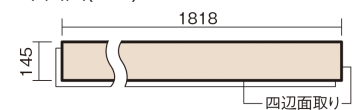

この線の長さが100mmの時、床材は原寸大で表示されています。

アーキスペックフローリングS ラスティックA

ディープオーク柄(シート)

KGASDA **35,000**円(税抜)/ケース(3.16㎡)

■平面図(mm)

幅145mm 長さ1818mm 総厚12mm

自然で素朴な風合い、力強く個性的な木目のフローリングです。

アーキスペックフローリングS ラスティックA

ディープオーク柄(シート) **KGASDA** 35,000円(税抜)/ケース(3.16㎡)

サイズ	幅145mm 長さ1818mm 総厚12mm
表面仕上げ	アレルバスター配合高結合ハード塗装
基材	エコ配慮複合合板(裏面防虫処理)
表面材	特殊化粧シート
防音性能/軽量 床衝撃音遮音等級	-
梱包入数	1ケース12枚入(3.16㎡)

F☆☆☆☆ 4VOC基準適合(木質建材) 低VOC対策

※1 球状及び金属製キャスターや、小径のキャスター付き家具はご使用をお避けください。へこみや傷が発生する場合があります。