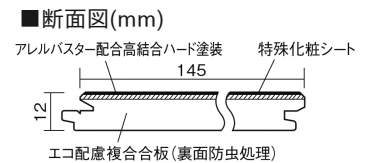

この線の長さが100mmの時、床材は原寸大で表示されています。

アーキスペックフローリングS ラスティックA

ディープオーク柄(シート)

KGASDA **35,000**円(税抜)/ケース(3.16㎡)

■平面図(mm)

幅145mm 長さ1818mm 総厚12mm

自然で素朴な風合い、力強く個性的な木目のフローリングです。

アーキスペックフローリングS ラスティックA

ディープオーク柄(シート) **KGASDA** 35,000円(税抜)/ケース(3.16㎡)

サイズ	幅145mm 長さ1818mm 総厚12mm
表面仕上げ	アレルバスター配合高結合ハード塗装
基材	エコ配慮複合合板(裏面防虫処理)
表面材	特殊化粧シート
防音性能/軽量 床衝撃音遮音等級	-
梱包入数	1ケース12枚入(3.16㎡)

F☆☆☆☆ 4VOC基準適合(木質建材) 低VOC対策

※1 球状及び金属製キャスターや、小径のキャスター付き家具はご使用をお避けください。へこみや傷が発生する場合があります。