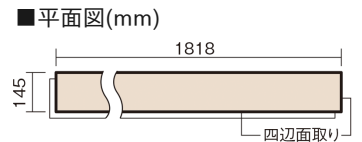

この線の長さが100mmの時、床材は原寸大で表示されています。

アーキスペックフローリングS ラスティックA

ディープオーク柄(シート)

KGASDA **35,000**円(税抜)/ケース(3.16㎡)

■平面図(mm)

幅145mm 長さ1818mm 総厚12mm

自然で素朴な風合い、力強く個性的な木目のフローリングです。

アーキスペックフローリングS ラスティックA

ディープオーク柄(シート) **KGASDA** 35,000円(税抜)/ケース(3.16㎡)

サイズ	幅145mm 長さ1818mm 総厚12mm
表面仕上げ	アレルバスター配合高結合ハード塗装
基材	エコ配慮複合合板(裏面防虫処理)
表面材	特殊化粧シート
防音性能/軽量 床衝撃音遮音等級	-
梱包入数	1ケース12枚入(3.16㎡)

F☆☆☆☆ 4VOC基準適合(木質建材) 低VOC対策

※1 球状及び金属製キャスターや、小径のキャスター付き家具はご使用をお避けください。へこみや傷が発生する場合があります。