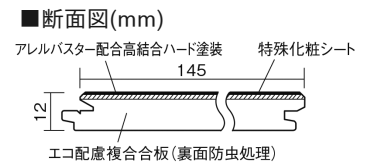

この線の長さが100mmの時、床材は原寸大で表示されています。

アーキスペックフローリングS ラスティックA

チェリー柄(シート)

KGASCY 35,000円(税抜)/ケース(3.16㎡)

■平面図(mm)

幅145mm 長さ1818mm 総厚12mm

※この資料は拡大・縮小なしで印刷した場合に、ほぼ原寸になるように作成していますが、プリンタの設定などにより実寸にならない場合があります。
※掲載価格は希望小売価格です。消費税・工事費は含まれておりません。実物とは色柄が異なりますので、現物の商品サンプルなどでお確かめください。

自然で素朴な風合い、力強く個性的な木目のフローリングです。

アーキスペックフローリングS ラスティックA

チェリー柄(シート) **KGASCY** **35,000**円(税抜)/ケース(3.16㎡)

サイズ	幅145mm 長さ1818mm 総厚12mm
表面仕上げ	アレルバスター配合高結合ハード塗装
基材	エコ配慮複合合板(裏面防虫処理)
表面材	特殊化粧シート
防音性能/軽量 床衝撃音遮音等級	-
梱包入数	1ケース12枚入(3.16㎡)