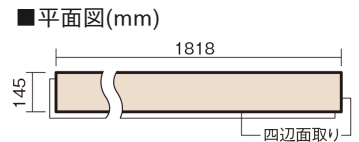

この線の長さが100mmの時、床材は原寸大で表示されています。

アーキスペックフローリングS ラスティックA

チェリー柄(シート)

KGASCY 35,000円(税抜)/ケース(3.16㎡)

■平面図(mm)

幅145mm 長さ1818mm 総厚12mm

※この資料は拡大・縮小なしで印刷した場合に、ほぼ原寸になるように作成していますが、プリンタの設定などにより実寸にならない場合があります。
※掲載価格は希望小売価格です。消費税・工事費は含まれておりません。実物とは色柄が異なりますので、現物の商品サンプルなどでお確かめください。

自然で素朴な風合い、力強く個性的な木目のフローリングです。

アーキスペックフローリングS ラスティックA

チェリー柄(シート) **KGASCY** **35,000**円(税抜)/ケース(3.16㎡)

サイズ	幅145mm 長さ1818mm 総厚12mm
表面仕上げ	アレルバスター配合高結合ハード塗装
基材	エコ配慮複合合板(裏面防虫処理)
表面材	特殊化粧シート
防音性能/軽量 床衝撃音遮音等級	-
梱包入数	1ケース12枚入(3.16㎡)