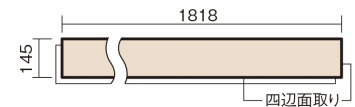

この線の長さが100mmの時、床材は原寸大で表示されています。

アーキスペックフローリングS ラスティックA

チェリー柄(シート)

KGASCY 35,000円(税抜)/ケース(3.16㎡)

■平面図(mm)

幅145mm 長さ1818mm 総厚12mm

※この資料は拡大・縮小なしで印刷した場合に、ほぼ原寸になるように作成していますが、プリンタの設定などにより実寸にならない場合があります。
※掲載価格は希望小売価格です。消費税・工事費は含まれておりません。実物とは色柄が異なりますので、現物の商品サンプルなどでお確かめください。

自然で素朴な風合い、力強く個性的な木目のフローリングです。

アーキスペックフローリングS ラスティックA

チェリー柄(シート) **KGASCY** **35,000**円(税抜)/ケース(3.16㎡)

サイズ	幅145mm 長さ1818mm 総厚12mm
表面仕上げ	アレルバスター配合高結合ハード塗装
基材	エコ配慮複合合板(裏面防虫処理)
表面材	特殊化粧シート
防音性能/軽量 床衝撃音遮音等級	-
梱包入数	1ケース12枚入(3.16㎡)