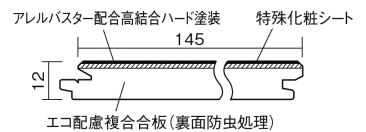

## アーキスペックフローリングS ラスティックA

テラロッサチェリー柄(シート) **KGASCA** **35,000円**(税抜)/ケース(3.16㎡)

サイズ	幅145mm 長さ1818mm 総厚12mm
表面仕上げ	アレルバスター配合高結合ハード塗装
基材	エコ配慮複合合板(裏面防虫処理)
表面材	特殊化粧シート
防音性能/軽量 床衝撃音遮音等級	-
梱包入数	1ケース12枚入(3.16㎡)

■平面図(mm)

■断面図(mm)

**F☆☆☆☆** 4VOC基準適合(木質建材) 低VOC対策

※1 球状及び金属製キャスターや、小径のキャスター付き家具はご使用をお避けください。へこみや傷が発生する場合があります。

※2 表面保護のためワックスもかけられますが、床材表面の塗膜性能は発揮できなくなります。

※3 ペット対応時や、洗面所・トイレなどへの施工時には、さねの接合部にシリコンシーリング・さね部専用ボンド(KE9501E)を施してください。