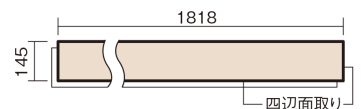

アーキスペックフローリングS ラスティックA

テラロッサチェリー柄(シート) **KGASCA** **35,000円**(税抜)/ケース(3.16㎡)

サイズ	幅145mm 長さ1818mm 総厚12mm
表面仕上げ	アレルバスター配合高結合ハード塗装
基材	エコ配慮複合合板(裏面防虫処理)
表面材	特殊化粧シート
防音性能/軽量 床衝撃音遮音等級	-
梱包入数	1ケース12枚入(3.16㎡)

■平面図(mm)