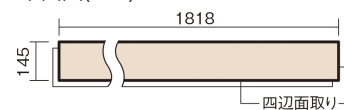

この線の長さが100mmの時、床材は原寸大で表示されています。

## アーキスペックフローリングS ラスティックA

テラロッサチェリー柄(シート)

**KGASCA** 35,000円(税抜)/ケース(3.16㎡)

■平面図(mm)

幅145mm 長さ1818mm 総厚12mm

自然で素朴な風合い、力強く個性的な木目のフローリングです。

## アーキスペックフローリングS ラスティックA

テラロッサチェリー柄(シート) **KGASCA** **35,000円**(税抜)/ケース(3.16㎡)

サイズ	幅145mm 長さ1818mm 総厚12mm
表面仕上げ	アレルバスター配合高結合ハード塗装
基材	エコ配慮複合合板(裏面防虫処理)
表面材	特殊化粧シート
防音性能/軽量 床衝撃音遮音等級	-
梱包入数	1ケース12枚入(3.16㎡)