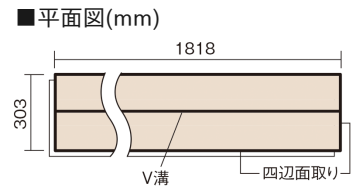

この線の長さが100mmの時、床材は原寸大で表示されています。

ベリティスフローア-S eタイプ耐熱

メープル柄(シート)

KEESHV2JY 25,000円(税抜)/ケース(3.3㎡)

■平面図(mm)

幅303mm 長さ1818mm 総厚12mm

※この資料は拡大・縮小なしで印刷した場合に、ほぼ原寸になるように作成していますが、プリンタの設定などにより実寸にならない場合があります。
※掲載価格は希望小売価格です。消費税・工事費は含まれておりません。実物とは色柄が異なりますので、現物の商品サンプルなどでお確かめください。

豊富な色柄を揃えたお手軽価格の床材です。

ベリティスフローアーS eタイプ耐熱

メープル柄(シート) **KEESHV2JY** **25,000円**(税抜)/ケース(3.3㎡)

サイズ	幅303mm 長さ1818mm 総厚12mm
表面仕上げ	スタンダードマット塗装
基材	フィットボード(裏面防湿シート貼り)
表面材	特殊化粧シート
防音性能/軽量 床衝撃音遮音等級	-
梱包入数	1ケース6枚入(3.3㎡)