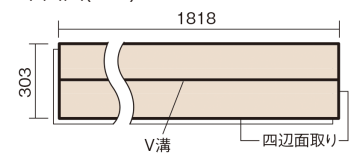

この線の長さが100mmの時、床材は原寸大で表示されています。

ベリティスフローア-S eタイプ耐熱

メープル柄(シート)

KEESHV2JY 25,000円(税抜)/ケース(3.3㎡)

■平面図(mm)

幅303mm 長さ1818mm 総厚12mm

※この資料は拡大・縮小なしで印刷した場合に、ほぼ原寸になるように作成していますが、プリンタの設定などにより実寸にならない場合があります。
※掲載価格は希望小売価格です。消費税・工事費は含まれておりません。実物とは色柄が異なりますので、現物の商品サンプルなどでお確かめください。

豊富な色柄を揃えたお手軽価格の床材です。

ベリティスフローアーS eタイプ耐熱

メープル柄(シート) **KEESHV2JY** **25,000円**(税抜)/ケース(3.3㎡)

サイズ	幅303mm 長さ1818mm 総厚12mm
表面仕上げ	スタンダードマット塗装
基材	フィットボード(裏面防湿シート貼り)
表面材	特殊化粧シート
防音性能/軽量 床衝撃音遮音等級	-
梱包入数	1ケース6枚入(3.3㎡)