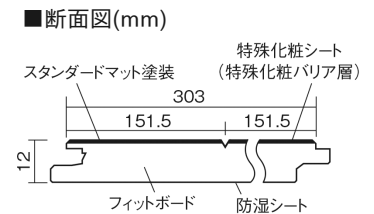

この線の長さが100mmの時、床材は原寸大で表示されています。

ベリティスフローア-S eタイプ耐熱

メープル柄(シート)

KEESHV2JY 25,000円(税抜)/ケース(3.3㎡)

■平面図(mm)

幅303mm 長さ1818mm 総厚12mm

※この資料は拡大・縮小なしで印刷した場合に、ほぼ原寸になるように作成していますが、プリンタの設定などにより実寸にならない場合があります。
※掲載価格は希望小売価格です。消費税・工事費は含まれておりません。実物とは色柄が異なりますので、現物の商品サンプルなどでお確かめください。

豊富な色柄を揃えたお手軽価格の床材です。

ベリティスフローアーS eタイプ耐熱

メープル柄(シート) **KEESHV2JY** **25,000円**(税抜)/ケース(3.3㎡)

サイズ	幅303mm 長さ1818mm 総厚12mm
表面仕上げ	スタンダードマット塗装
基材	フィットボード(裏面防湿シート貼り)
表面材	特殊化粧シート
防音性能/軽量 床衝撃音遮音等級	-
梱包入数	1ケース6枚入(3.3㎡)