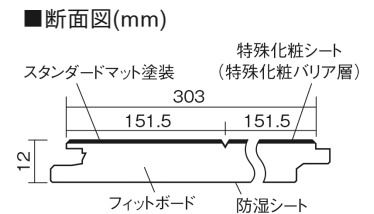

この線の長さが100mmの時、床材は原寸大で表示されています。

ベリティスフローアーS eタイプ耐熱

ウォッシュドオーク柄(シート)

KEESHV2ET 25,000円(税抜)/ケース(3.3㎡)

■平面図(mm)

幅303mm 長さ1818mm 総厚12mm

※この資料は拡大・縮小なしで印刷した場合に、ほぼ原寸になるように作成していますが、プリンタの設定などにより実寸にならない場合があります。
※掲載価格は希望小売価格です。消費税・工事費は含まれておりません。実物とは色柄が異なりますので、現物の商品サンプルなどでお確かめください。

豊富な色柄を揃えたお手軽価格の床材です。

ベリティスフローアーS eタイプ耐熱

ウォッシュドオーク柄(シート) **KEESHV2ET** **25,000円** (税抜)/ケース(3.3㎡)

サイズ	幅303mm 長さ1818mm 総厚12mm
表面仕上げ	スタンダードマット塗装
基材	フィットボード(裏面防湿シート貼り)
表面材	特殊化粧シート
防音性能/軽量 床衝撃音遮音等級	-
梱包入数	1ケース6枚入(3.3㎡)