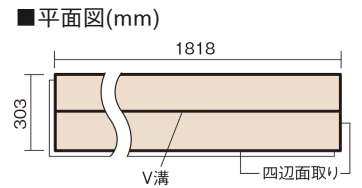

この線の長さが100mmの時、床材は原寸大で表示されています。

ベリティスフローアーS eタイプ耐熱

ウォッシュドオーク柄(シート)

KEESHV2ET 25,000円(税抜)/ケース(3.3㎡)

■平面図(mm)

幅303mm 長さ1818mm 総厚12mm

※この資料は拡大・縮小なしで印刷した場合に、ほぼ原寸になるように作成していますが、プリンタの設定などにより実寸にならない場合があります。
※掲載価格は希望小売価格です。消費税・工事費は含まれておりません。実物とは色柄が異なりますので、現物の商品サンプルなどでお確かめください。

豊富な色柄を揃えたお手軽価格の床材です。

ベリティスフローアーS eタイプ耐熱

ウォッシュドオーク柄(シート) **KEESHV2ET** **25,000円** (税抜)/ケース(3.3㎡)

サイズ	幅303mm 長さ1818mm 総厚12mm
表面仕上げ	スタンダードマット塗装
基材	フィットボード(裏面防湿シート貼り)
表面材	特殊化粧シート
防音性能/軽量 床衝撃音遮音等級	-
梱包入数	1ケース6枚入(3.3㎡)