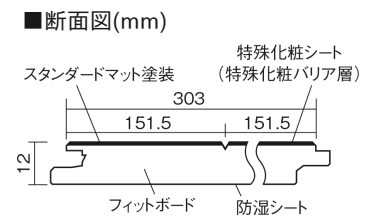

この線の長さが100mmの時、床材は原寸大で表示されています。

ベリティスフローア-S eタイプ耐熱

チェリー柄(シート)

KEESHV2CY 25,000円(税抜)/ケース(3.3㎡)

■平面図(mm)

幅303mm 長さ1818mm 総厚12mm

※この資料は拡大・縮小なしで印刷した場合に、ほぼ原寸になるように作成していますが、プリンタの設定などにより実寸にならない場合があります。
※掲載価格は希望小売価格です。消費税・工事費は含まれておりません。実物とは色柄が異なりますので、現物の商品サンプルなどでお確かめください。

豊富な色柄を揃えたお手軽価格の床材です。

ベリティスフローアーS eタイプ耐熱

チェリー柄(シート) **KEESHV2CY** 25,000円(税抜)/ケース(3.3㎡)

| | |
|---------------------|------------------------|
| サイズ | 幅303mm 長さ1818mm 総厚12mm |
| 表面仕上げ | スタンダードマット塗装 |
| 基材 | フィットボード(裏面防湿シート貼り) |
| 表面材 | 特殊化粧シート |
| 防音性能/軽量 床衝撃音遮音等級 | - |
| 梱包入数 | 1ケース6枚入(3.3㎡) |