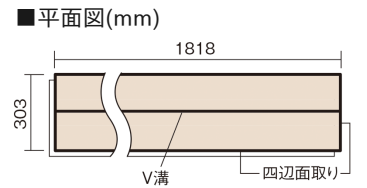

この線の長さが100mmの時、床材は原寸大で表示されています。

ベリティスフローア-S eタイプ耐熱

チェリー柄(シート)

KEESHV2CY 25,000円(税抜)/ケース(3.3㎡)

■平面図(mm)

幅303mm 長さ1818mm 総厚12mm

※この資料は拡大・縮小なしで印刷した場合に、ほぼ原寸になるように作成していますが、プリンタの設定などにより実寸にならない場合があります。
※掲載価格は希望小売価格です。消費税・工事費は含まれておりません。実物とは色柄が異なりますので、現物の商品サンプルなどでお確かめください。

豊富な色柄を揃えたお手軽価格の床材です。

ベリティスフローアーS eタイプ耐熱

チェリー柄(シート) **KEESHV2CY** 25,000円(税抜)/ケース(3.3㎡)

| | |
|---------------------|------------------------|
| サイズ | 幅303mm 長さ1818mm 総厚12mm |
| 表面仕上げ | スタンダードマット塗装 |
| 基材 | フィットボード(裏面防湿シート貼り) |
| 表面材 | 特殊化粧シート |
| 防音性能/軽量 床衝撃音遮音等級 | - |
| 梱包入数 | 1ケース6枚入(3.3㎡) |