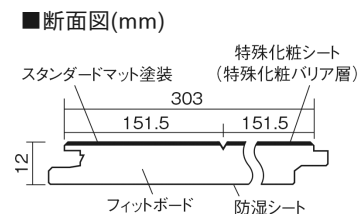

この線の長さが100mmの時、床材は原寸大で表示されています。

ベリティスフローア-S eタイプ耐熱

カームチェリー柄(シート)

KEESHV2CT 25,000円(税抜)/ケース(3.3㎡)

■平面図(mm)

幅303mm 長さ1818mm 総厚12mm

※この資料は拡大・縮小なしで印刷した場合に、ほぼ原寸になるように作成していますが、プリンタの設定などにより実寸にならない場合があります。
※掲載価格は希望小売価格です。消費税・工事費は含まれておりません。実物とは色柄が異なりますので、現物の商品サンプルなどでお確かめください。

豊富な色柄を揃えたお手軽価格の床材です。

ベリティスフローアーS eタイプ耐熱

カームチェリー柄(シート) **KEESHV2CT** 25,000円(税抜)/ケース(3.3㎡)

サイズ	幅303mm 長さ1818mm 総厚12mm
表面仕上げ	スタンダードマット塗装
基材	フィットボード(裏面防湿シート貼り)
表面材	特殊化粧シート
防音性能/軽量 床衝撃音遮音等級	-
梱包入数	1ケース6枚入(3.3㎡)