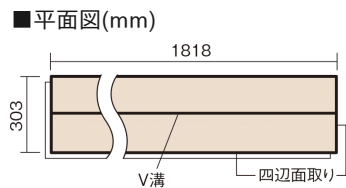

この線の長さが100mmの時、床材は原寸大で表示されています。

ベリティスフローア-S eタイプ耐熱

カームチェリー柄(シート)

KEESHV2CT 25,000円(税抜)/ケース(3.3㎡)

■平面図(mm)

幅303mm 長さ1818mm 総厚12mm

※この資料は拡大・縮小なしで印刷した場合に、ほぼ原寸になるように作成していますが、プリンタの設定などにより実寸にならない場合があります。
※掲載価格は希望小売価格です。消費税・工事費は含まれておりません。実物とは色柄が異なりますので、現物の商品サンプルなどでお確かめください。

豊富な色柄を揃えたお手軽価格の床材です。

ベリティスフローアーS eタイプ耐熱

カームチェリー柄(シート) **KEESHV2CT** 25,000円(税抜)/ケース(3.3㎡)

サイズ	幅303mm 長さ1818mm 総厚12mm
表面仕上げ	スタンダードマット塗装
基材	フィットボード(裏面防湿シート貼り)
表面材	特殊化粧シート
防音性能/軽量 床衝撃音遮音等級	-
梱包入数	1ケース6枚入(3.3㎡)